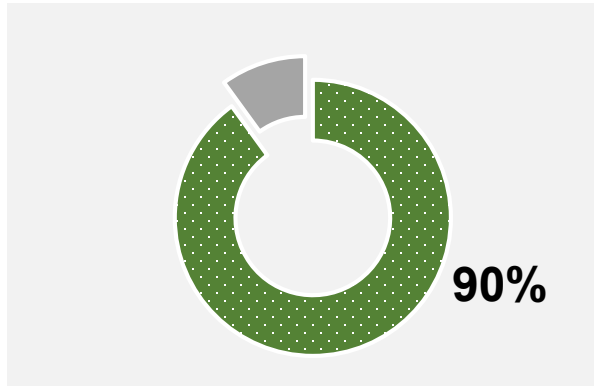

المشاركون

إجمالي عدد المشاركين في الورشة: 36 مشارك، موزعين كالتالي:

تقييم الورشة

4 8 1 8 9
5 5 7 9
2 5 7 9
1 6 9 4
7 2 4
3 4

المركز الإحصائي
للدول مجلس التعاون لدول الخليج العربية
GCC-STAT

[http:// www.gccstat.org](http://www.gccstat.org)