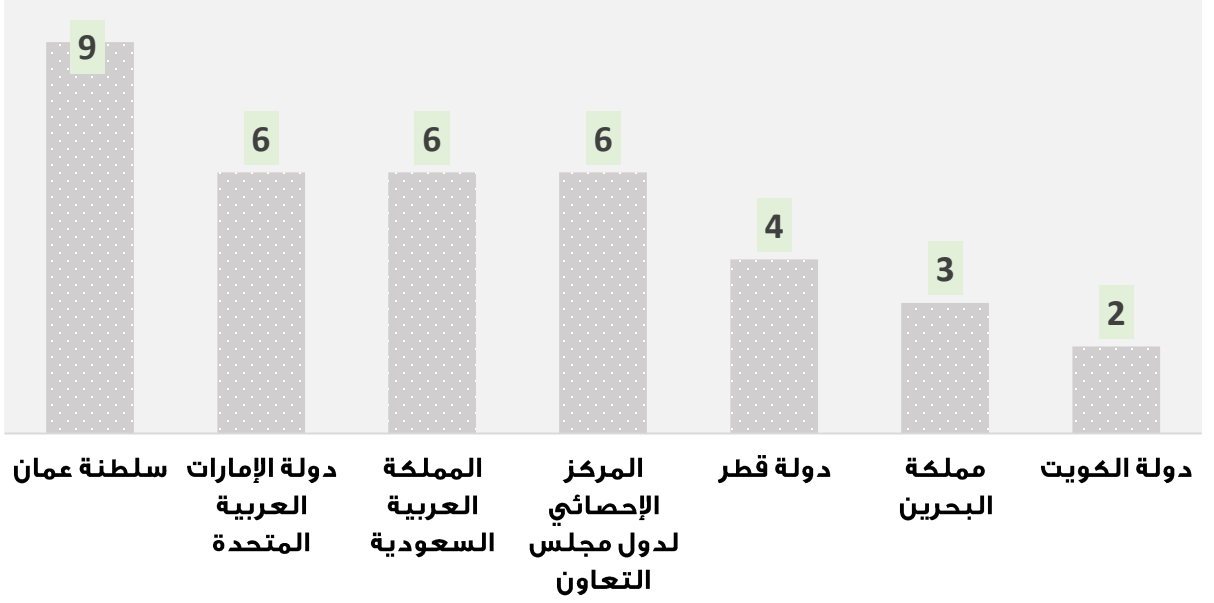

المشاركون

إجمالي عدد المشاركين في الورشة: 36 مشارك، موزعين كالتالي: