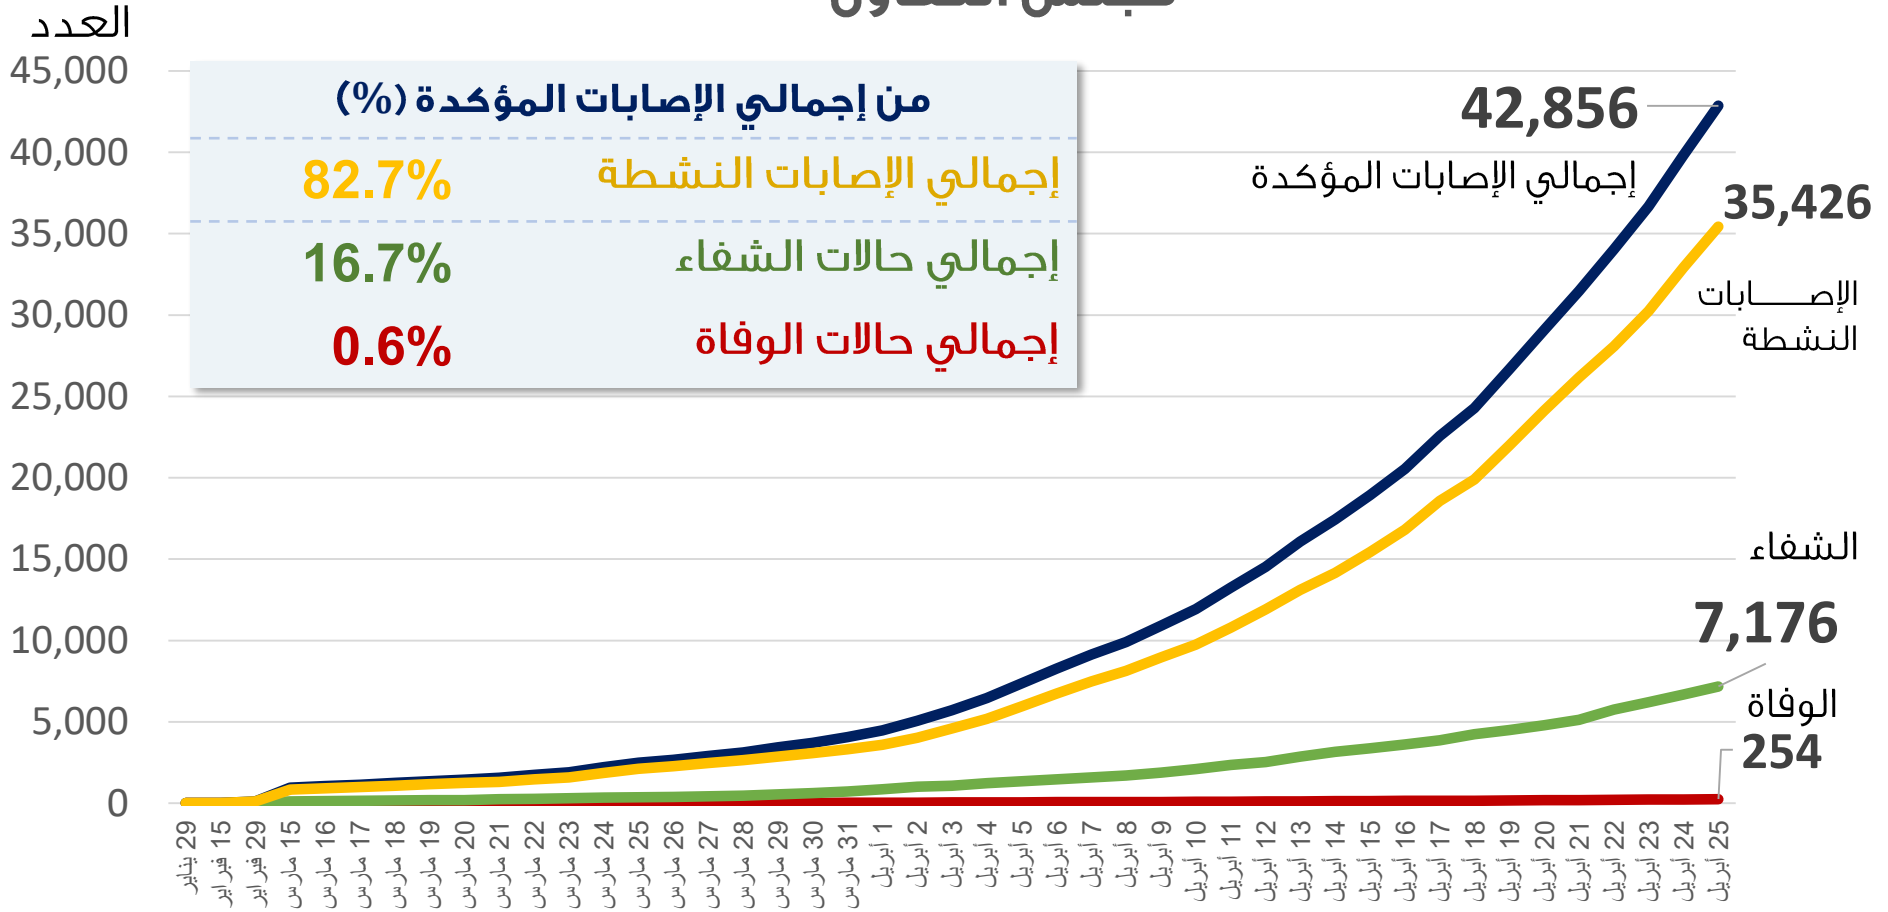

الملخص الأسبوعي

26 أبريل 2020م

مستجدات فيروس كورونا (كوفيد-19) في دول مجلس التعاون حتى 25 أبريل 2020م

مجلس التعاون

نسبة حالات الوفاة (%) من إجمالي الإصابات المؤكدة لكوفيد-19 في دول مجلس التعاون وبعض دول العالم حتى 25 أبريل 2020م

مستجدات فيروس كورونا (كوفيد-19) في دول مجلس التعاون حتى 25 أبريل 2020م