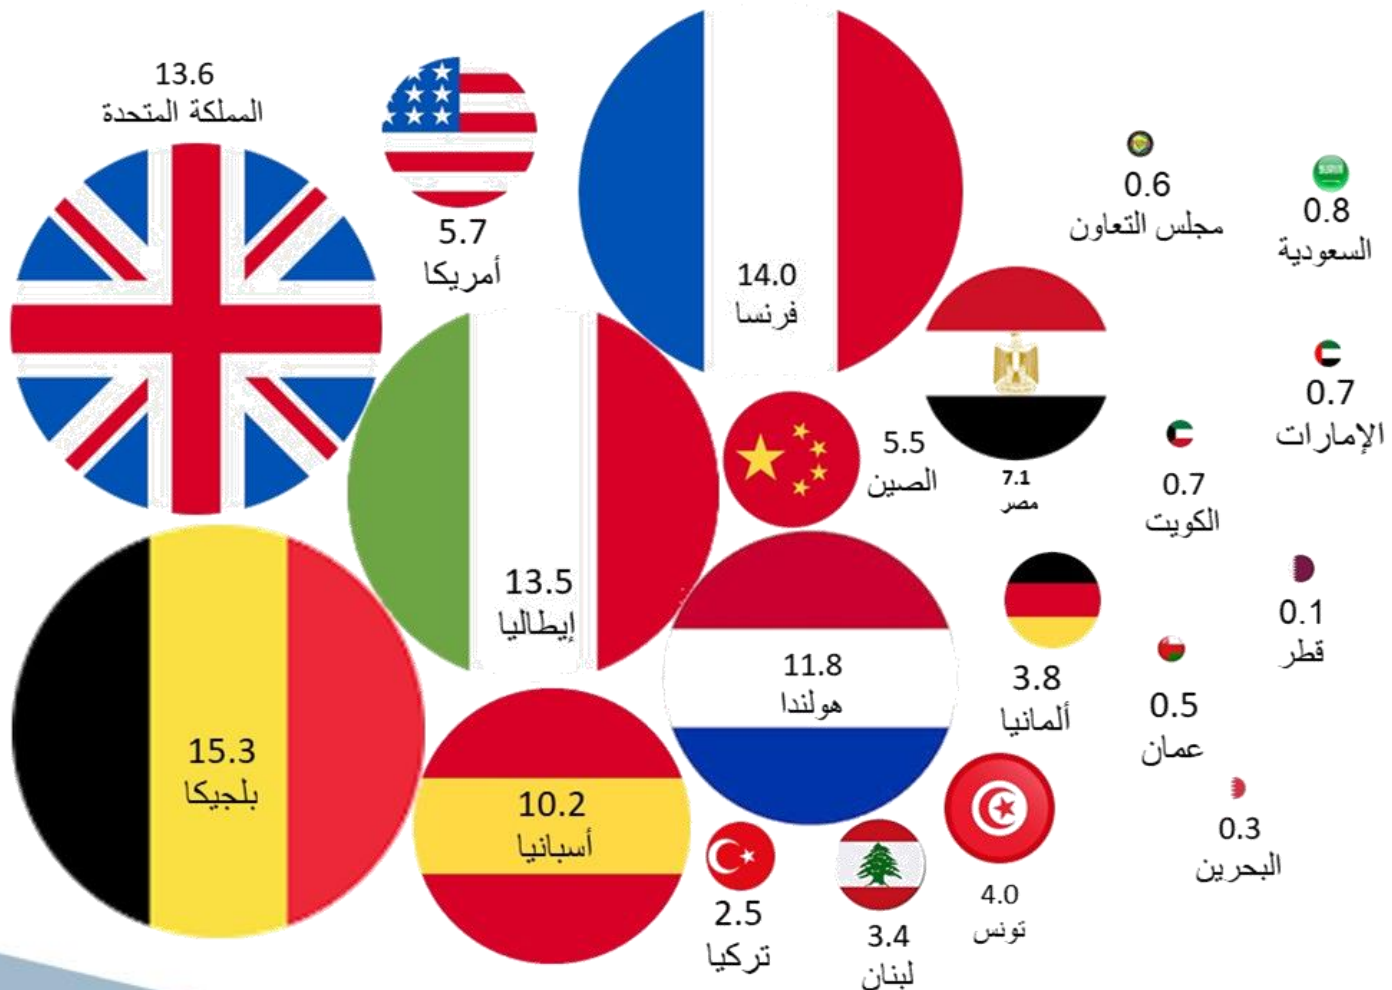

الملخص الأسبوعي

26 أبريل 2020م

مستجدات فيروس كورونا (كوفيد-19) في دول مجلس التعاون حتى 25 أبريل 2020م

مجلس التعاون

نسبة حالات الوفاة (%) من إجمالي الإصابات المؤكدة لكوفيد-19 في دول مجلس التعاون وبعض دول العالم حتى 25 أبريل 2020م

مستجدات فيروس كورونا (كوفيد-19) في دول مجلس التعاون حتى 25 أبريل 2020م