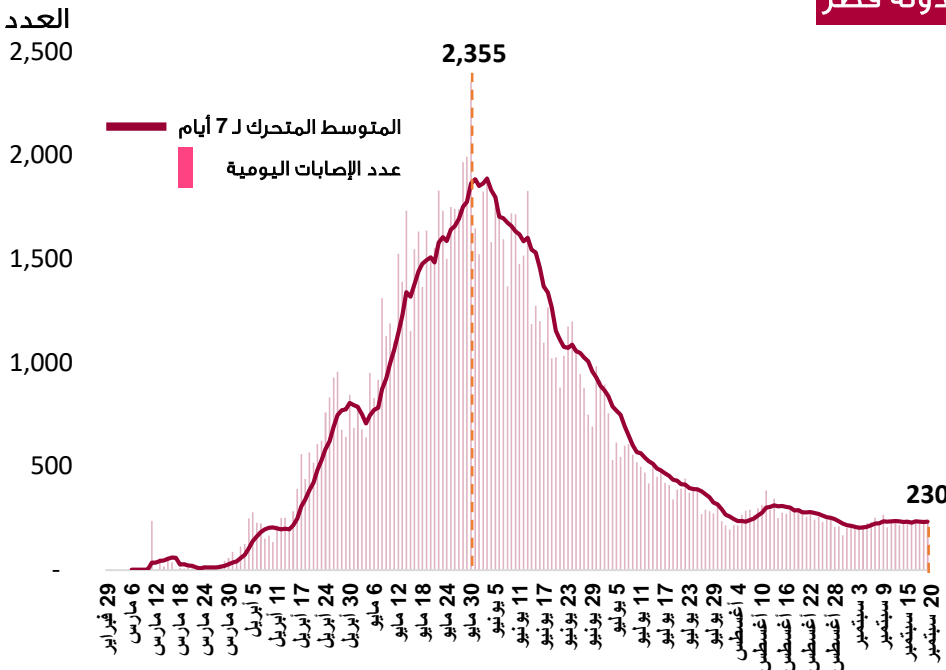

مستجدات كوفيد-19 في مجلس التعاون حتى 20 سبتمبر 2020م

المنحنى الوبائي للإصابات اليومية بكوفيد-19 في مجلس التعاون

المنحنى الوبائي لحالات الوفاة اليومية بكوفيد-19 في مجلس التعاون

معدل إجمالي الإصابات المؤكدة بكوفيد-19 لكل مليون من السكان في دول مجلس التعاون وبعض دول العالم حتى 20 سبتمبر 2020م

معدل إجمالي حالات الوفاة بكوفيد-19 لكل مليون من السكان في دول مجلس التعاون وبعض دول العالم حتى 20 سبتمبر 2020م

المنحنى الوبائي للإصابات اليومية بكوفيد-19 في دول مجلس التعاون حتى 20 سبتمبر 2020م

سلطنة عمان

يتم حساب المتوسط الحسابي لأيام الاجازات الإسبوعية والرسمية نظرا لتوقف نشرها من المصدر

دولة الإمارات العربية المتحدة

دولة قطر

مملكة البحرين

دولة الكويت

المملكة العربية السعودية

المنحنى الوبائي لحالات الوفاة اليومية بكوفيد-19 في دول مجلس التعاون حتى 20 سبتمبر 2020م