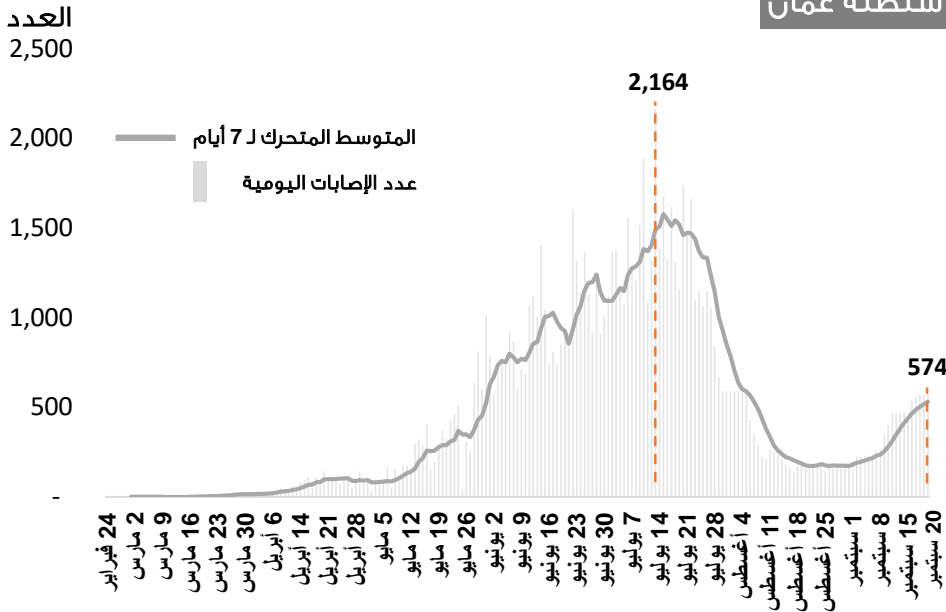

مستجدات كوفيد-19 في مجلس التعاون حتى 20 سبتمبر 2020م

المنحنى الوبائي للإصابات اليومية بكوفيد-19 في مجلس التعاون

المنحنى الوبائي لحالات الوفاة اليومية بكوفيد-19 في مجلس التعاون

معدل إجمالي الإصابات المؤكدة بكوفيد-19 لكل مليون من السكان في دول مجلس التعاون وبعض دول العالم حتى 20 سبتمبر 2020م

معدل إجمالي حالات الوفاة بكوفيد-19 لكل مليون من السكان في دول مجلس التعاون وبعض دول العالم حتى 20 سبتمبر 2020م

المنحنى الوبائي للإصابات اليومية بكوفيد-19 في دول مجلس التعاون حتى 20 سبتمبر 2020م

سلطنة عمان

يتم حساب المتوسط الحسابي لأيام الاجازات الإسبوعية والرسمية نظرا لتوقف نشرها من المصدر

دولة الإمارات العربية المتحدة

دولة قطر

مملكة البحرين

دولة الكويت

المملكة العربية السعودية

المنحنى الوبائي لحالات الوفاة اليومية بكوفيد-19 في دول مجلس التعاون حتى 20 سبتمبر 2020م