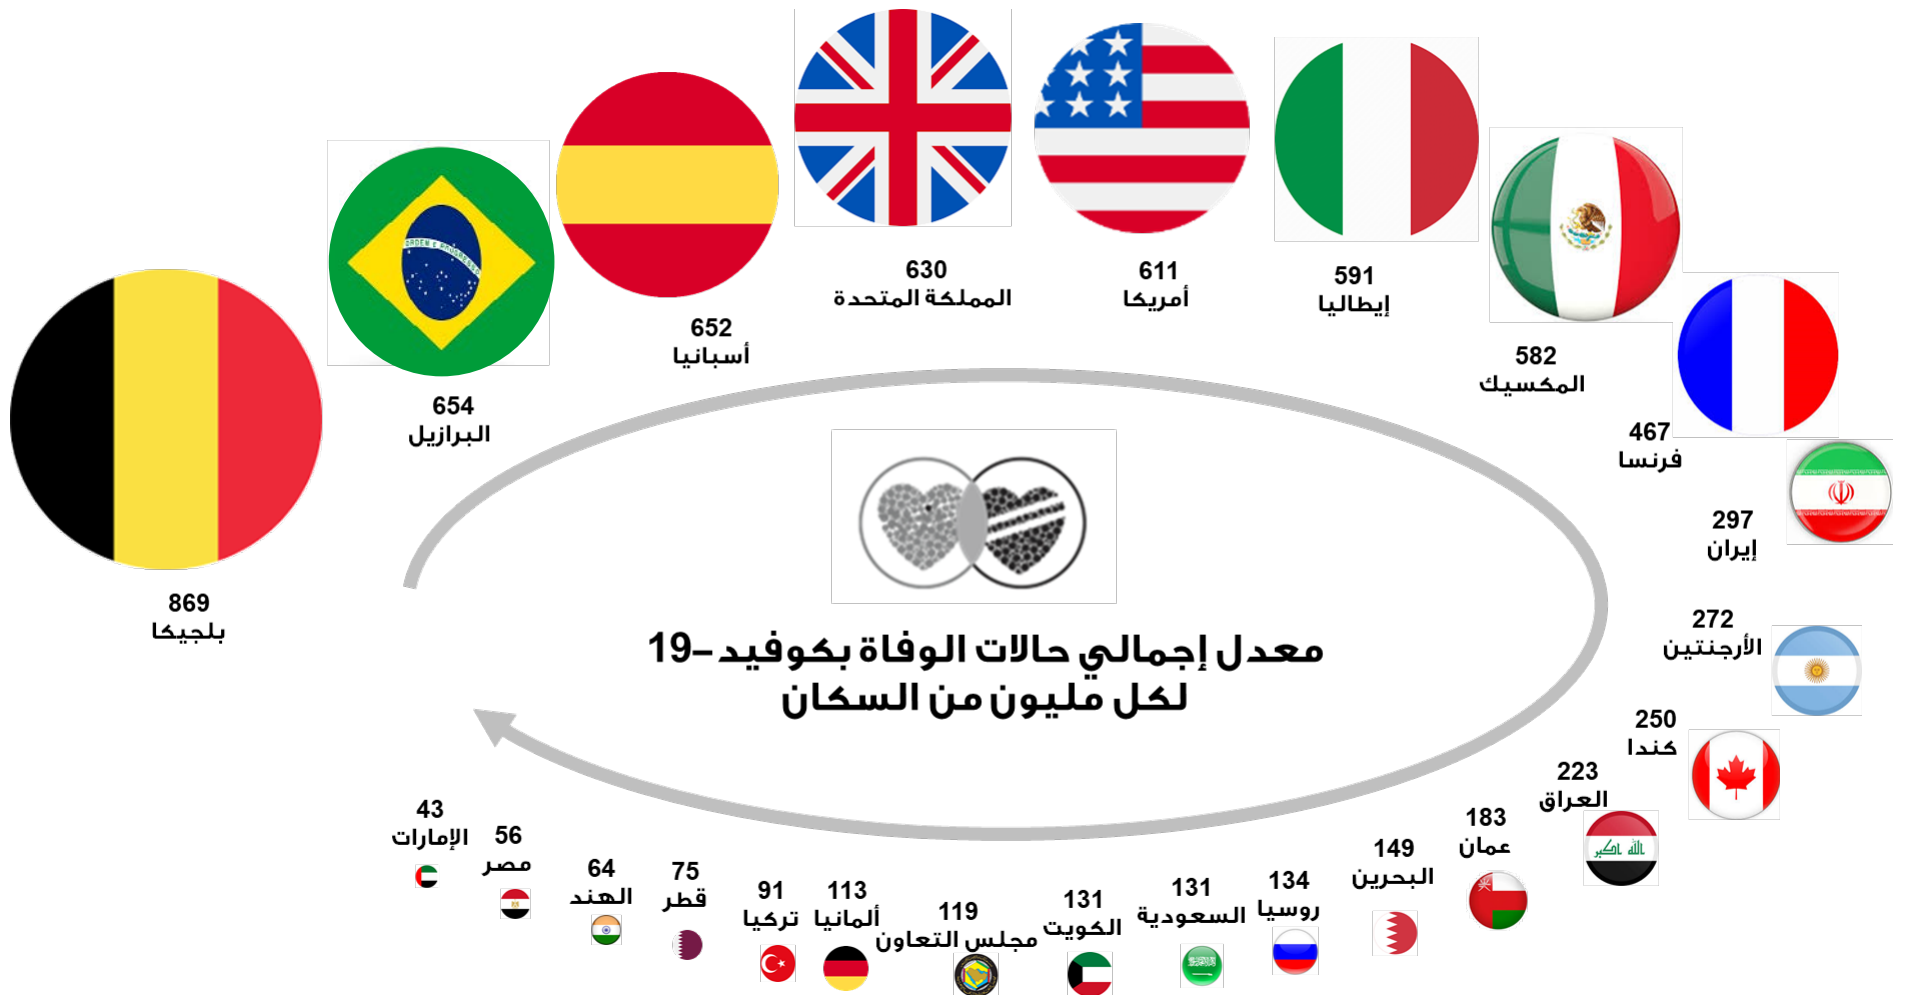

مستجدات كوفيد-19 في مجلس التعاون حتى 20 سبتمبر 2020م

المنحنى الوبائي للإصابات اليومية بكوفيد-19 في مجلس التعاون

المنحنى الوبائي لحالات الوفاة اليومية بكوفيد-19 في مجلس التعاون

معدل إجمالي الإصابات المؤكدة بكوفيد-19 لكل مليون من السكان في دول مجلس التعاون وبعض دول العالم حتى 20 سبتمبر 2020م

معدل إجمالي حالات الوفاة بكوفيد-19 لكل مليون من السكان في دول مجلس التعاون وبعض دول العالم حتى 20 سبتمبر 2020م

المنحنى الوبائي للإصابات اليومية بكوفيد-19 في دول مجلس التعاون حتى 20 سبتمبر 2020م

سلطنة عمان

يتم حساب المتوسط الحسابي لأيام الاجازات الإسبوعية والرسمية نظرا لتوقف نشرها من المصدر

دولة الإمارات العربية المتحدة

دولة قطر

مملكة البحرين

دولة الكويت

المملكة العربية السعودية

المنحنى الوبائي لحالات الوفاة اليومية بكوفيد-19 في دول مجلس التعاون حتى 20 سبتمبر 2020م