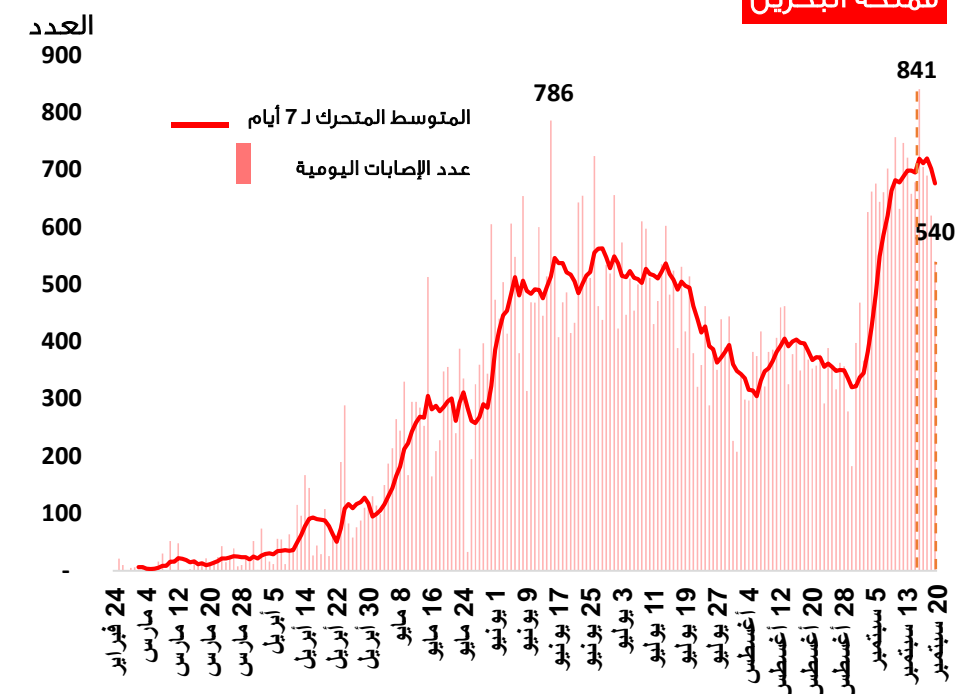

مستجدات كوفيد-19 في مجلس التعاون حتى 20 سبتمبر 2020م

المنحنى الوبائي للإصابات اليومية بكوفيد-19 في مجلس التعاون

المنحنى الوبائي لحالات الوفاة اليومية بكوفيد-19 في مجلس التعاون

معدل إجمالي الإصابات المؤكدة بكوفيد-19 لكل مليون من السكان في دول مجلس التعاون وبعض دول العالم حتى 20 سبتمبر 2020م

معدل إجمالي حالات الوفاة بكوفيد-19 لكل مليون من السكان في دول مجلس التعاون وبعض دول العالم حتى 20 سبتمبر 2020م

المنحنى الوبائي للإصابات اليومية بكوفيد-19 في دول مجلس التعاون حتى 20 سبتمبر 2020م

سلطنة عمان

يتم حساب المتوسط الحسابي لأيام الاجازات الإسبوعية والرسمية نظرا لتوقف نشرها من المصدر

دولة الإمارات العربية المتحدة

دولة قطر

مملكة البحرين

دولة الكويت

المملكة العربية السعودية

المنحنى الوبائي لحالات الوفاة اليومية بكوفيد-19 في دول مجلس التعاون حتى 20 سبتمبر 2020م