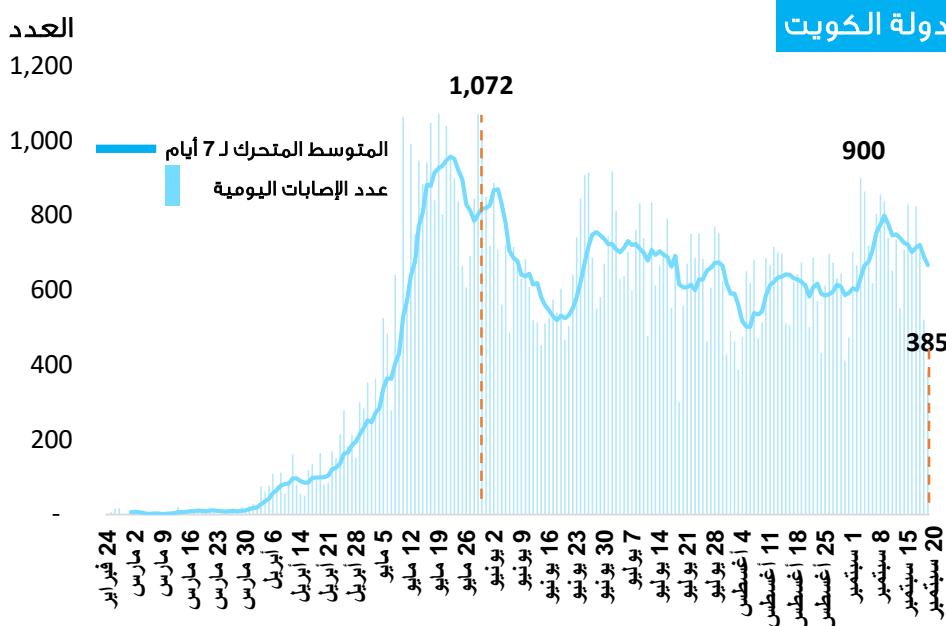

مستجدات كوفيد-19 في مجلس التعاون حتى 20 سبتمبر 2020م

المنحنى الوبائي للإصابات اليومية بكوفيد-19 في مجلس التعاون

المنحنى الوبائي لحالات الوفاة اليومية بكوفيد-19 في مجلس التعاون

معدل إجمالي الإصابات المؤكدة بكوفيد-19 لكل مليون من السكان في دول مجلس التعاون وبعض دول العالم حتى 20 سبتمبر 2020م

معدل إجمالي حالات الوفاة بكوفيد-19 لكل مليون من السكان في دول مجلس التعاون وبعض دول العالم حتى 20 سبتمبر 2020م

المنحنى الوبائي للإصابات اليومية بكوفيد-19 في دول مجلس التعاون حتى 20 سبتمبر 2020م

سلطنة عمان

يتم حساب المتوسط الحسابي لأيام الاجازات الإسبوعية والرسمية نظرا لتوقف نشرها من المصدر

دولة الإمارات العربية المتحدة

دولة قطر

مملكة البحرين

دولة الكويت

المملكة العربية السعودية

المنحنى الوبائي لحالات الوفاة اليومية بكوفيد-19 في دول مجلس التعاون حتى 20 سبتمبر 2020م