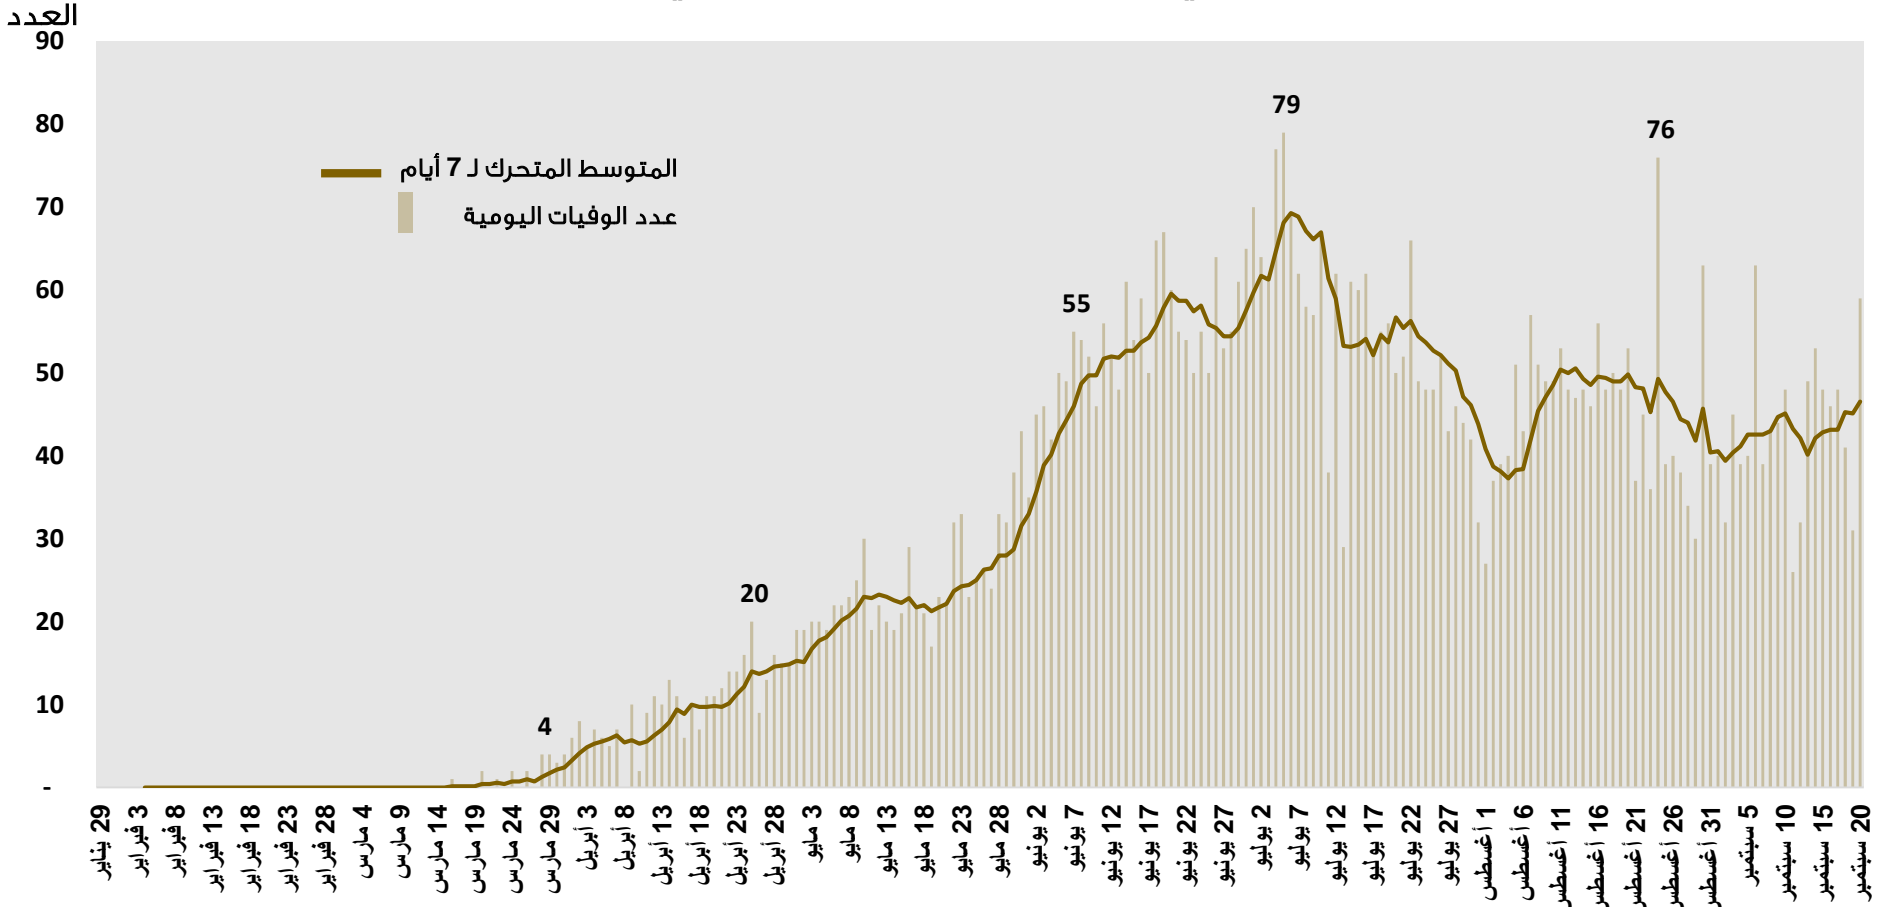

مستجدات كوفيد-19 في مجلس التعاون حتى 20 سبتمبر 2020م

المنحنى الوبائي للإصابات اليومية بكوفيد-19 في مجلس التعاون

المنحنى الوبائي لحالات الوفاة اليومية بكوفيد-19 في مجلس التعاون

معدل إجمالي الإصابات المؤكدة بكوفيد-19 لكل مليون من السكان في دول مجلس التعاون وبعض دول العالم حتى 20 سبتمبر 2020م

معدل إجمالي حالات الوفاة بكوفيد-19 لكل مليون من السكان في دول مجلس التعاون وبعض دول العالم حتى 20 سبتمبر 2020م

المنحنى الوبائي للإصابات اليومية بكوفيد-19 في دول مجلس التعاون حتى 20 سبتمبر 2020م

سلطنة عمان