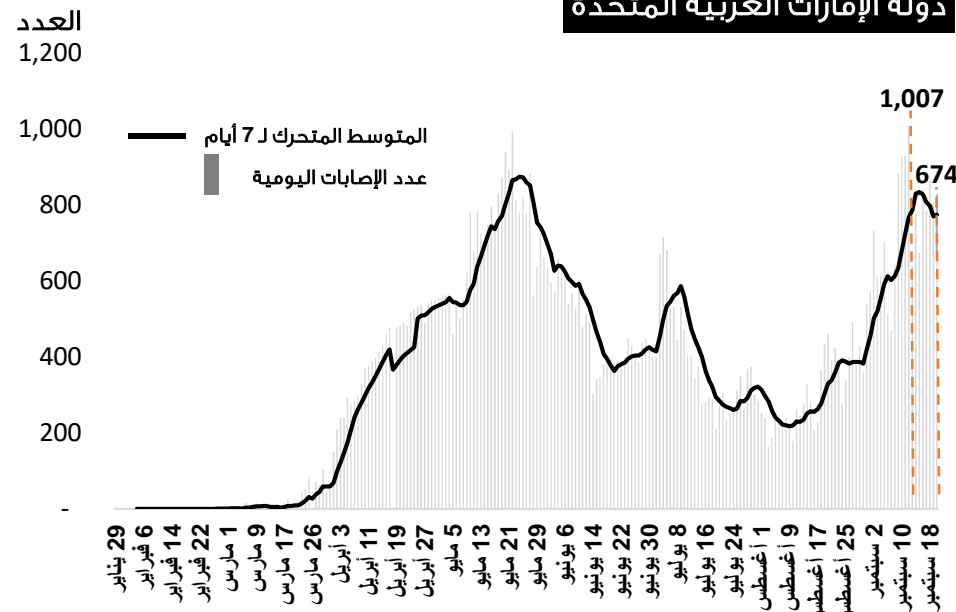

مستجدات كوفيد-19 في مجلس التعاون حتى 20 سبتمبر 2020م

المنحنى الوبائي للإصابات اليومية بكوفيد-19 في مجلس التعاون

المنحنى الوبائي لحالات الوفاة اليومية بكوفيد-19 في مجلس التعاون

معدل إجمالي الإصابات المؤكدة بكوفيد-19 لكل مليون من السكان في دول مجلس التعاون وبعض دول العالم حتى 20 سبتمبر 2020م

معدل إجمالي حالات الوفاة بكوفيد-19 لكل مليون من السكان في دول مجلس التعاون وبعض دول العالم حتى 20 سبتمبر 2020م

المنحنى الوبائي للإصابات اليومية بكوفيد-19 في دول مجلس التعاون حتى 20 سبتمبر 2020م

سلطنة عمان

يتم حساب المتوسط الحسابي لأيام الاجازات الإسبوعية والرسمية نظرا لتوقف نشرها من المصدر

دولة الإمارات العربية المتحدة

دولة قطر

مملكة البحرين

دولة الكويت

المملكة العربية السعودية

المنحنى الوبائي لحالات الوفاة اليومية بكوفيد-19 في دول مجلس التعاون حتى 20 سبتمبر 2020م