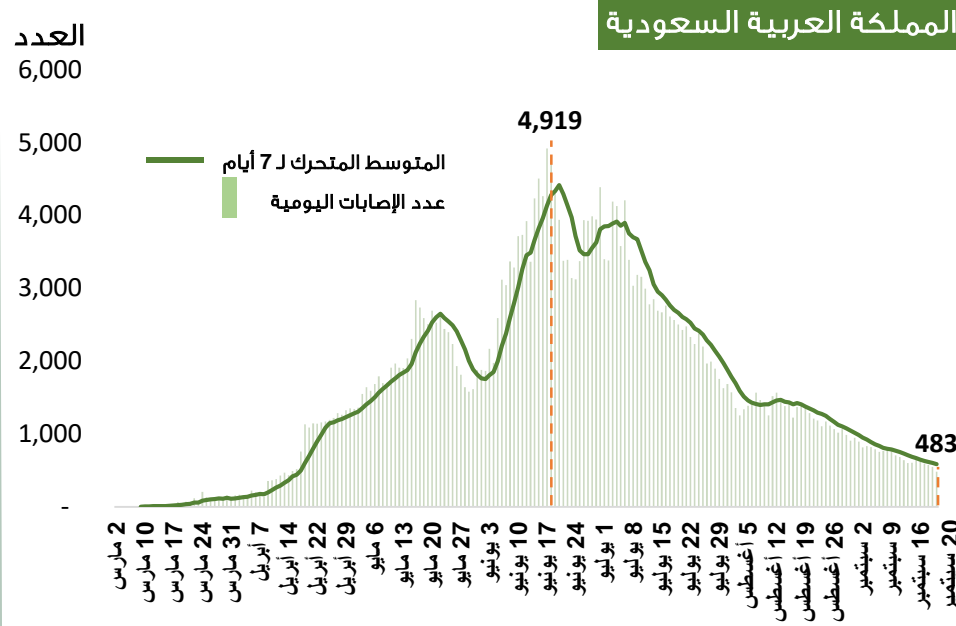

مستجدات كوفيد-19 في مجلس التعاون حتى 20 سبتمبر 2020م

المنحنى الوبائي للإصابات اليومية بكوفيد-19 في مجلس التعاون

المنحنى الوبائي لحالات الوفاة اليومية بكوفيد-19 في مجلس التعاون

معدل إجمالي الإصابات المؤكدة بكوفيد-19 لكل مليون من السكان في دول مجلس التعاون وبعض دول العالم حتى 20 سبتمبر 2020م

معدل إجمالي حالات الوفاة بكوفيد-19 لكل مليون من السكان في دول مجلس التعاون وبعض دول العالم حتى 20 سبتمبر 2020م

المنحنى الوبائي للإصابات اليومية بكوفيد-19 في دول مجلس التعاون حتى 20 سبتمبر 2020م

سلطنة عمان

يتم حساب المتوسط الحسابي لأيام الاجازات الإسبوعية والرسمية نظرا لتوقف نشرها من المصدر

دولة الإمارات العربية المتحدة

دولة قطر

مملكة البحرين

دولة الكويت

المملكة العربية السعودية

المنحنى الوبائي لحالات الوفاة اليومية بكوفيد-19 في دول مجلس التعاون حتى 20 سبتمبر 2020م