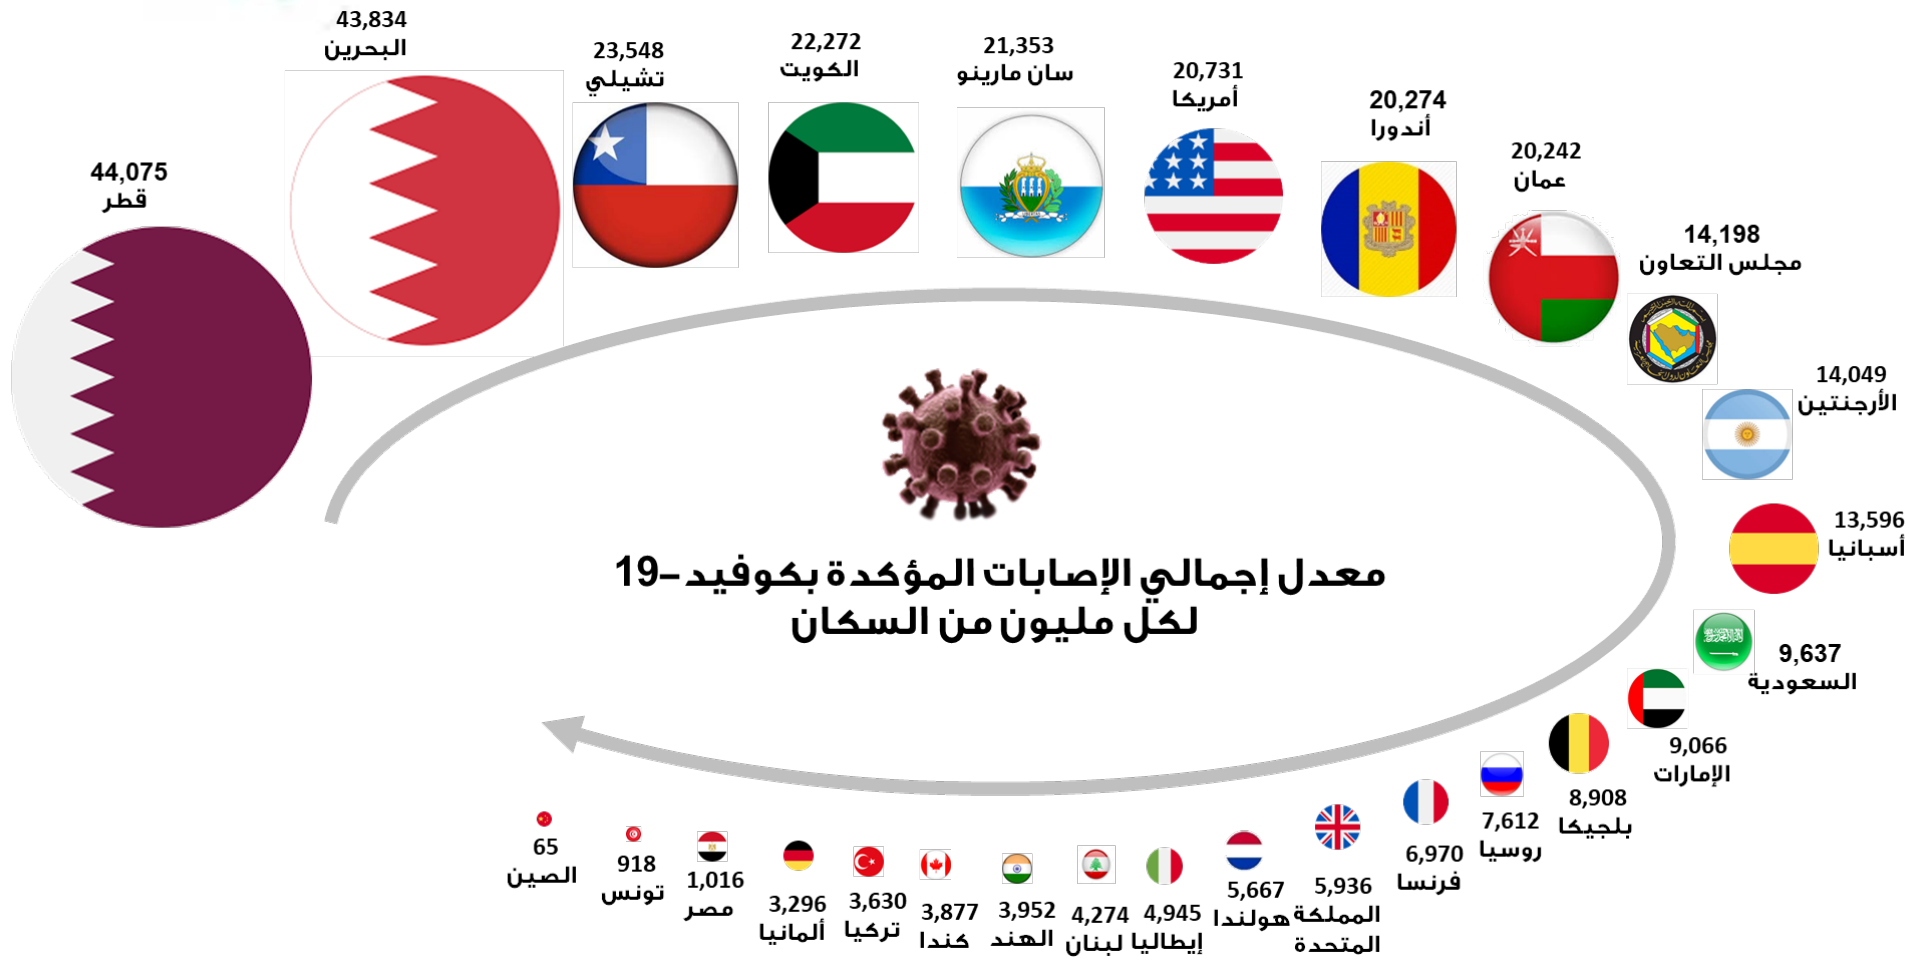

مستجدات كوفيد-19 في مجلس التعاون حتى 20 سبتمبر 2020م

المنحنى الوبائي للإصابات اليومية بكوفيد-19 في مجلس التعاون

المنحنى الوبائي لحالات الوفاة اليومية بكوفيد-19 في مجلس التعاون

معدل إجمالي الإصابات المؤكدة بكوفيد-19 لكل مليون من السكان في دول مجلس التعاون وبعض دول العالم حتى 20 سبتمبر 2020م

معدل إجمالي حالات الوفاة بكوفيد-19 لكل مليون من السكان في دول مجلس التعاون وبعض دول العالم حتى 20 سبتمبر 2020م

المنحنى الوبائي للإصابات اليومية بكوفيد-19 في دول مجلس التعاون حتى 20 سبتمبر 2020م

سلطنة عمان

يتم حساب المتوسط الحسابي لأيام الاجازات الإسبوعية والرسمية نظرا لتوقف نشرها من المصدر

دولة الإمارات العربية المتحدة

دولة قطر

مملكة البحرين

دولة الكويت

المملكة العربية السعودية

المنحنى الوبائي لحالات الوفاة اليومية بكوفيد-19 في دول مجلس التعاون حتى 20 سبتمبر 2020م