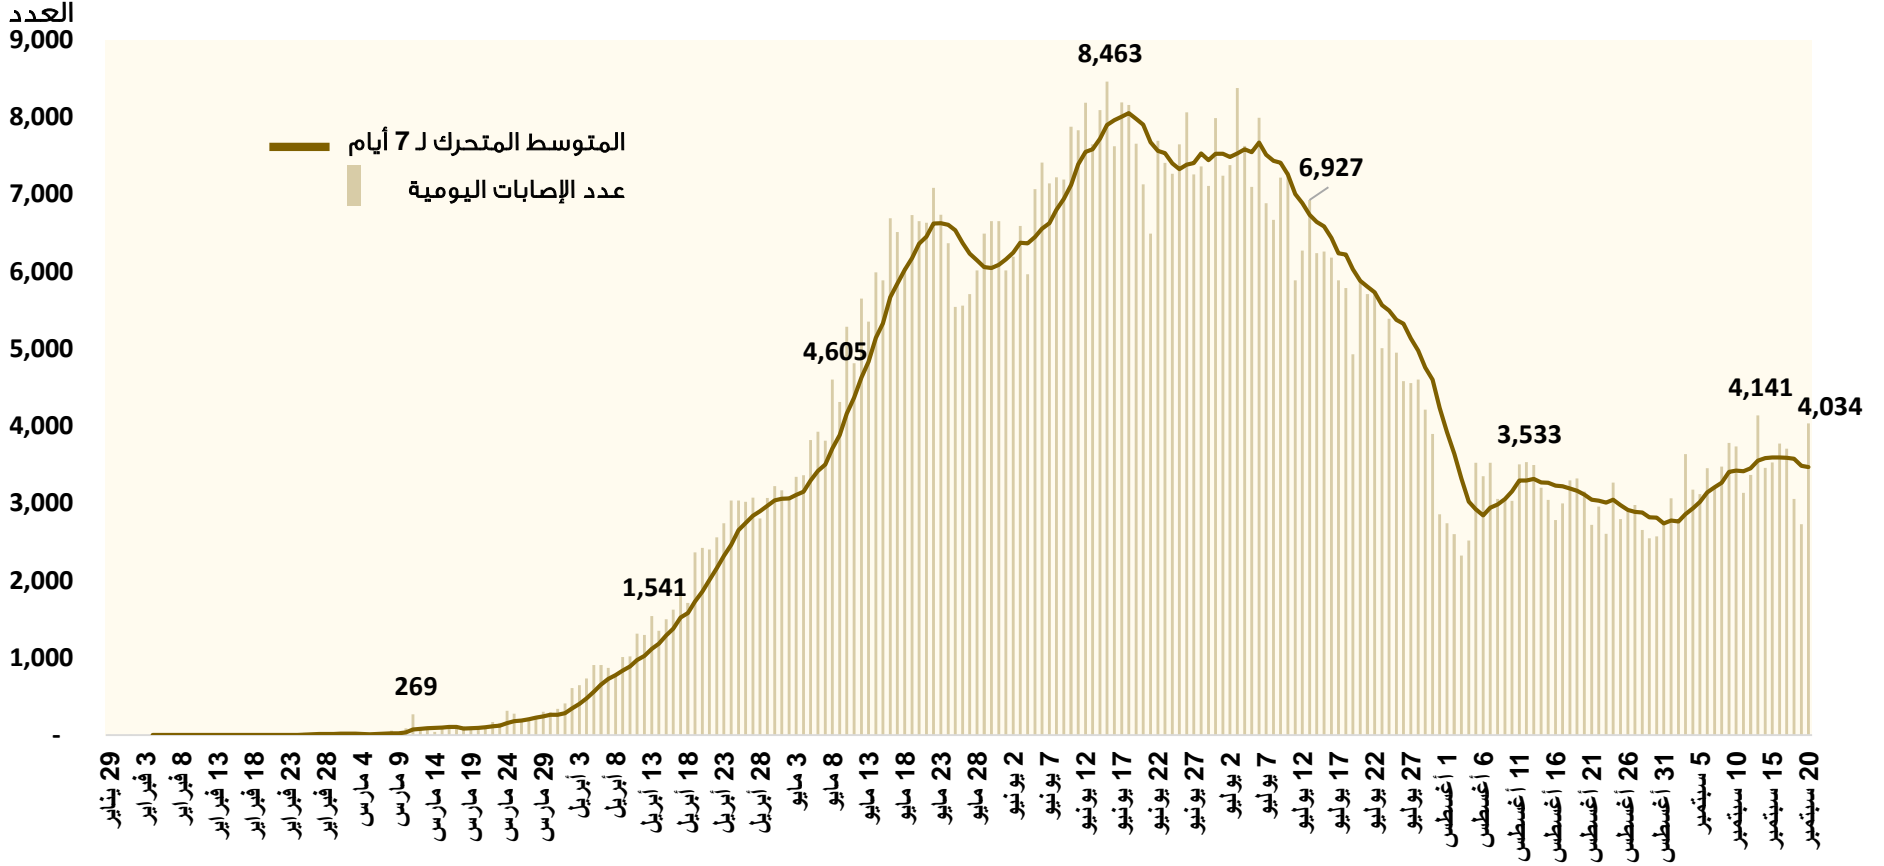

مستجدات كوفيد-19 في مجلس التعاون حتى 20 سبتمبر 2020م

المنحنى الوبائي للإصابات اليومية بكوفيد-19 في مجلس التعاون

المنحنى الوبائي لحالات الوفاة اليومية بكوفيد-19 في مجلس التعاون

معدل إجمالي الإصابات المؤكدة بكوفيد-19 لكل مليون من السكان في دول مجلس التعاون وبعض دول العالم حتى 20 سبتمبر 2020م

معدل إجمالي حالات الوفاة بكوفيد-19 لكل مليون من السكان في دول مجلس التعاون وبعض دول العالم حتى 20 سبتمبر 2020م

المنحنى الوبائي للإصابات اليومية بكوفيد-19 في دول مجلس التعاون حتى 20 سبتمبر 2020م

سلطنة عمان

يتم حساب المتوسط الحسابي لأيام الاجازات الإسبوعية والرسمية نظرا لتوقف نشرها من المصدر

دولة الإمارات العربية المتحدة

دولة قطر

مملكة البحرين

دولة الكويت

المملكة العربية السعودية

المنحنى الوبائي لحالات الوفاة اليومية بكوفيد-19 في دول مجلس التعاون حتى 20 سبتمبر 2020م