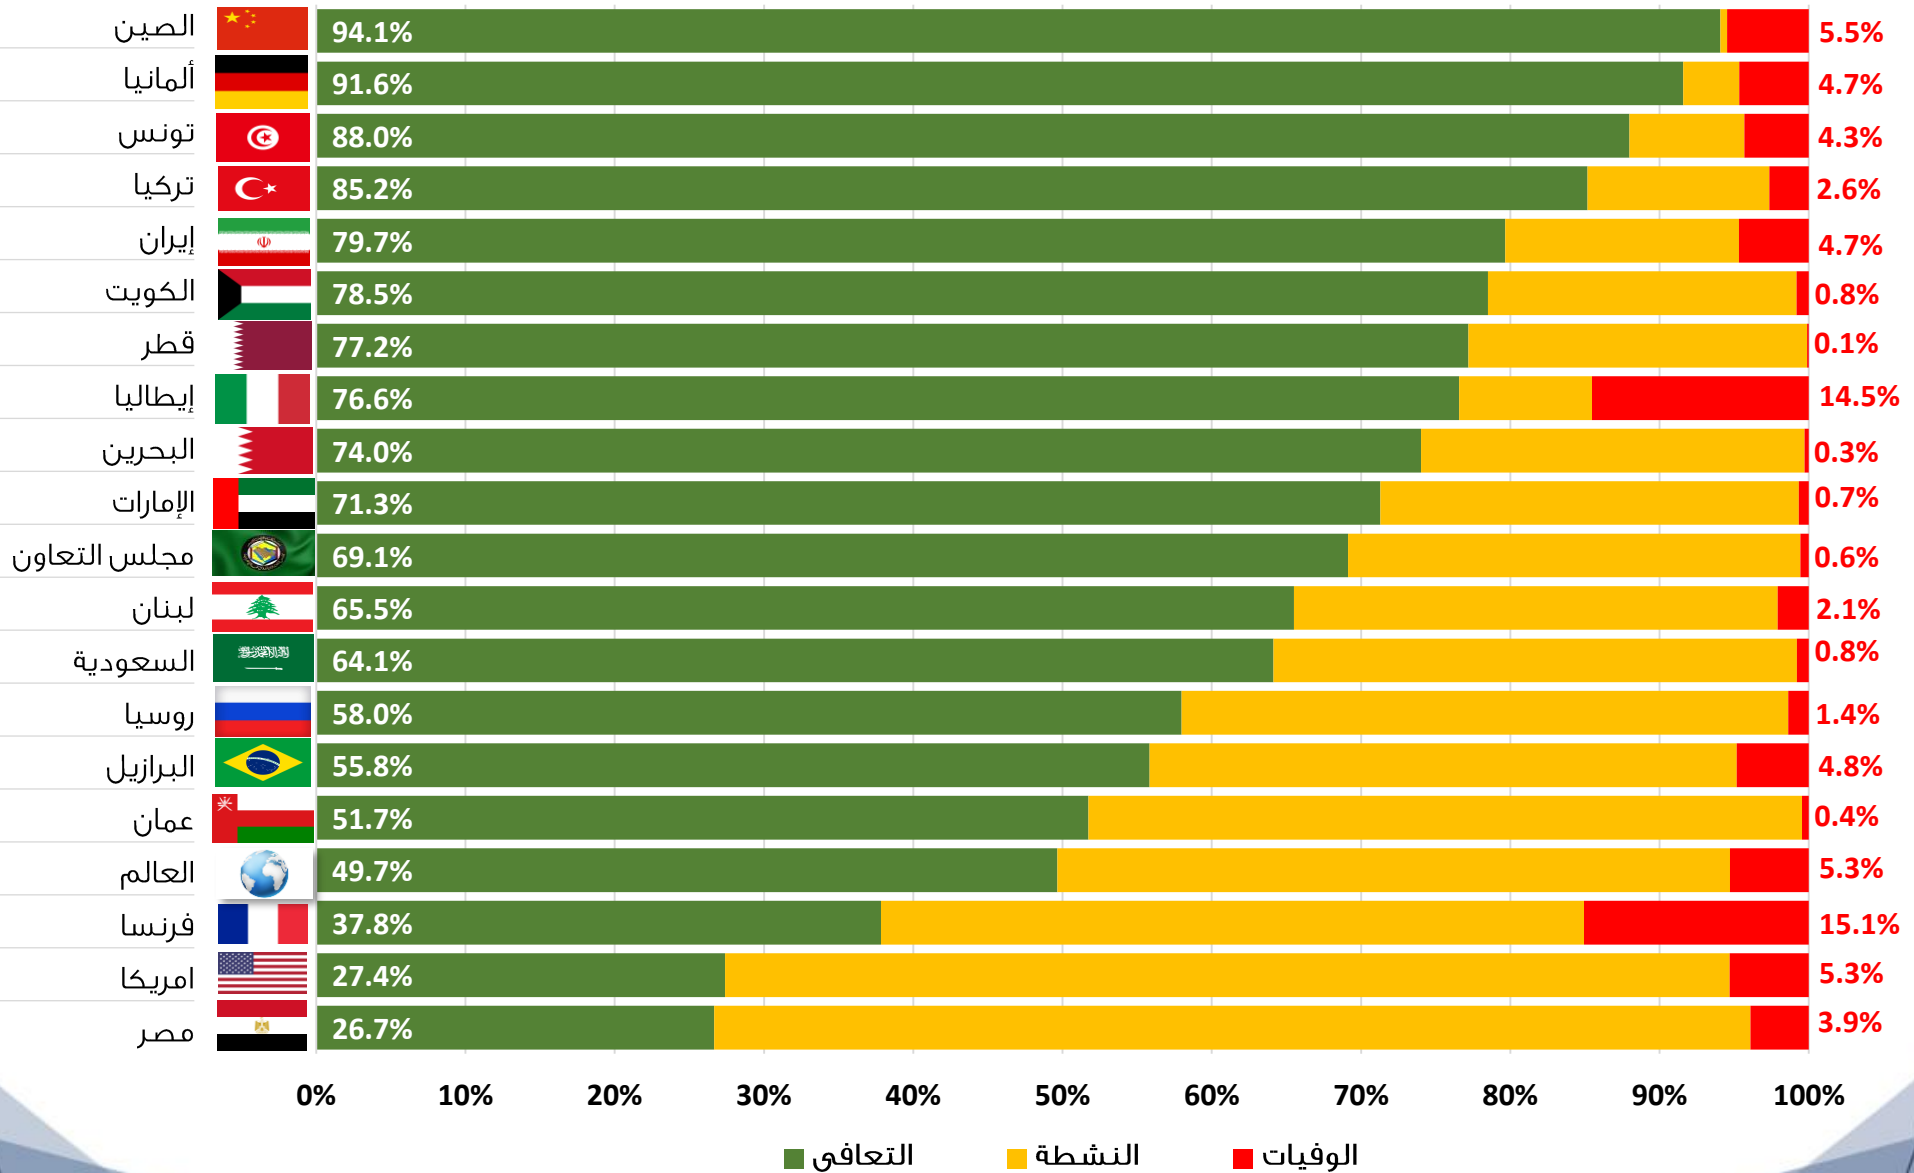

## المنحنى الوبائي لعدد الإصابات اليومية لكوفيد-19 في مجلس التعاون ، 20 يونيو 2020م

## مستجدات كوفيد-19 في دول مجلس التعاون وبعض دول العالم (%) ، 20 يونيو 2020م