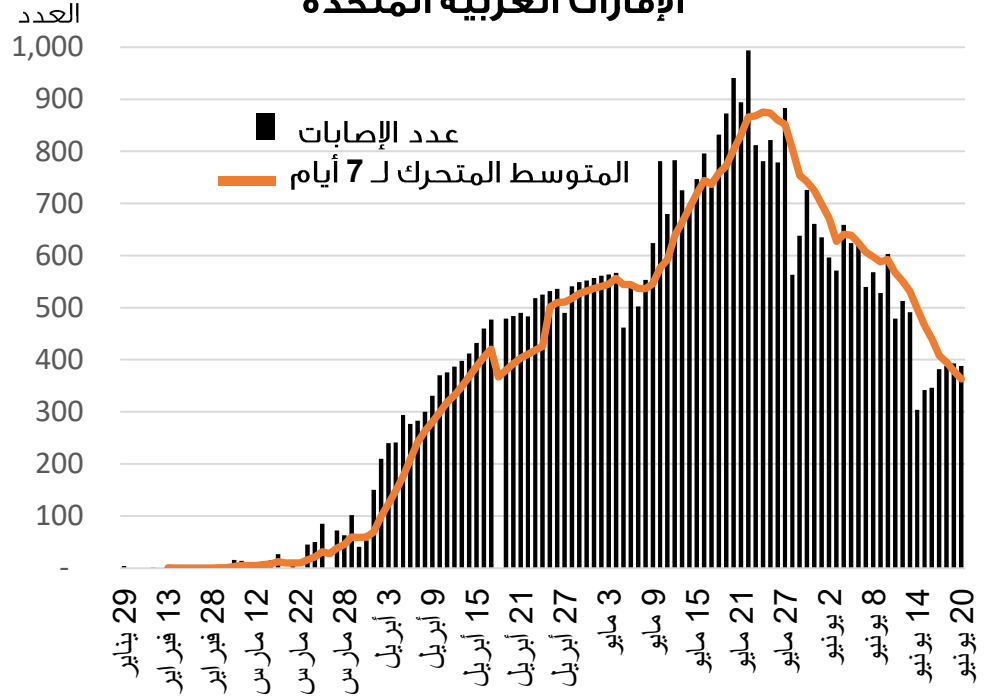

الإمارات العربية المتحدة