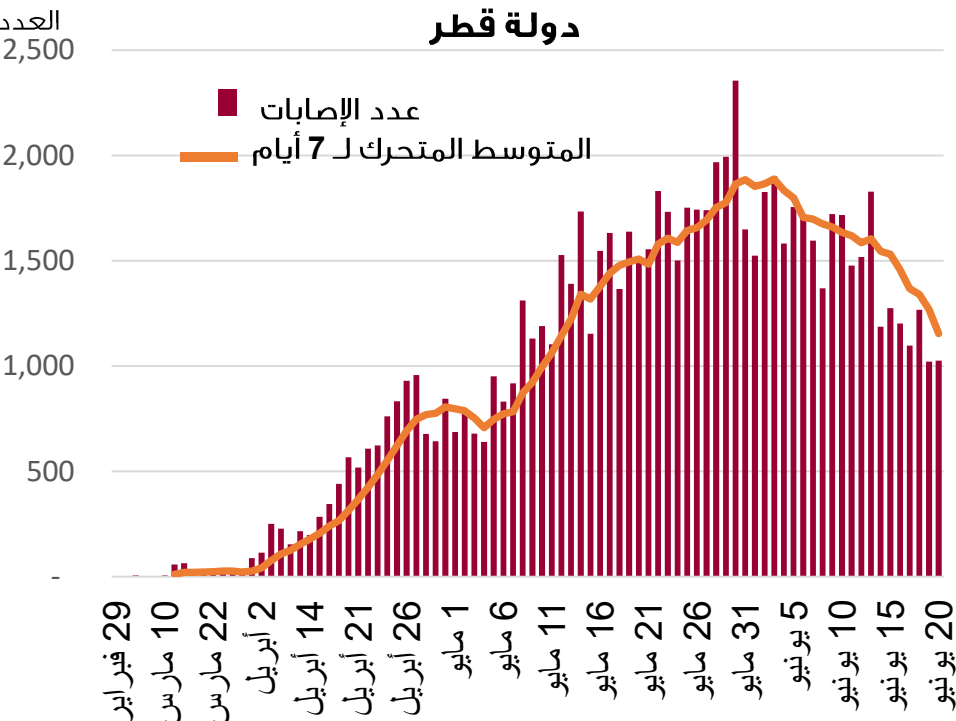

المنحنى الوبائي لعدد الإصابات اليومية لكوفيد-19 في دول مجلس التعاون ، 20 يونيو 2020م

سلطنة عمان

الإمارات العربية المتحدة

دولة قطر

مملكة البحرين

دولة الكويت

المملكة العربية السعودية