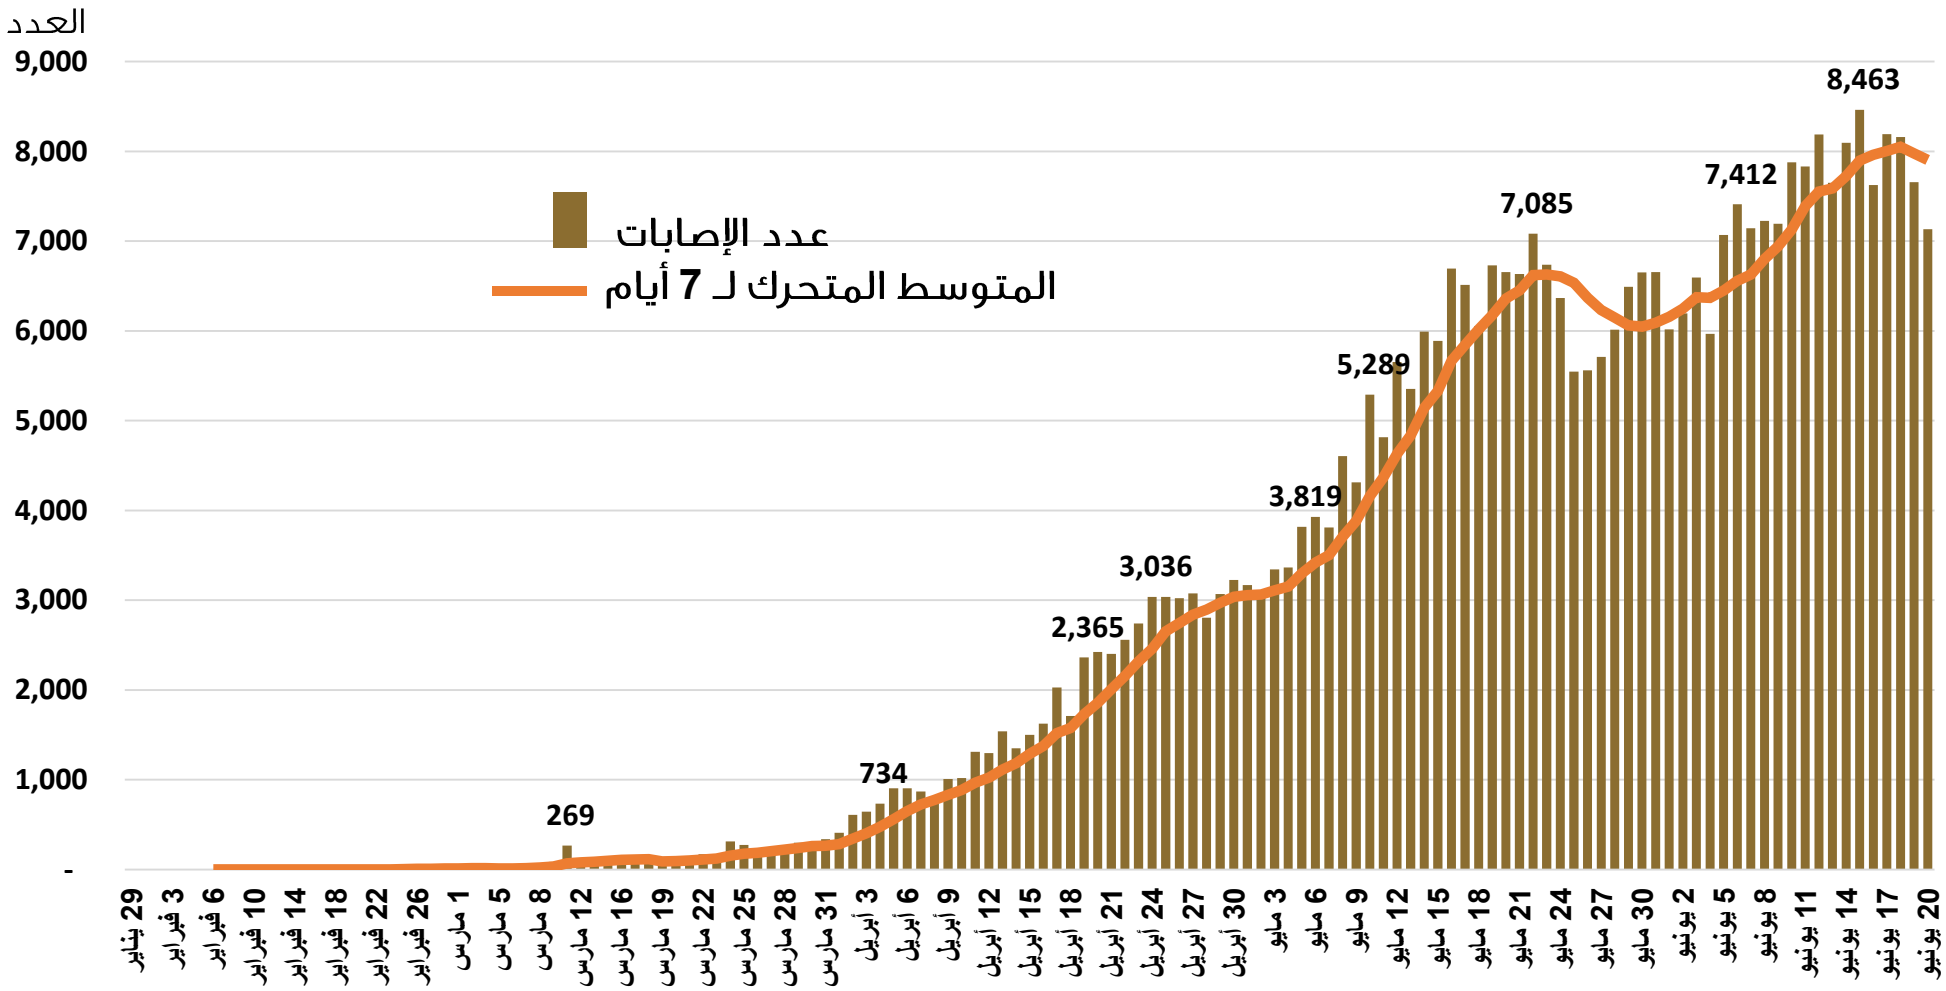

## المنحنى الوبائي لعدد الإصابات اليومية لكوفيد-19 في مجلس التعاون ، 20 يونيو 2020م

## مستجدات كوفيد-19 في دول مجلس التعاون وبعض دول العالم (%) ، 20 يونيو 2020م

# المنحنى الوبائي لعدد الإصابات اليومية لكوفيد-19 في دول مجلس التعاون ، 20 يونيو 2020م