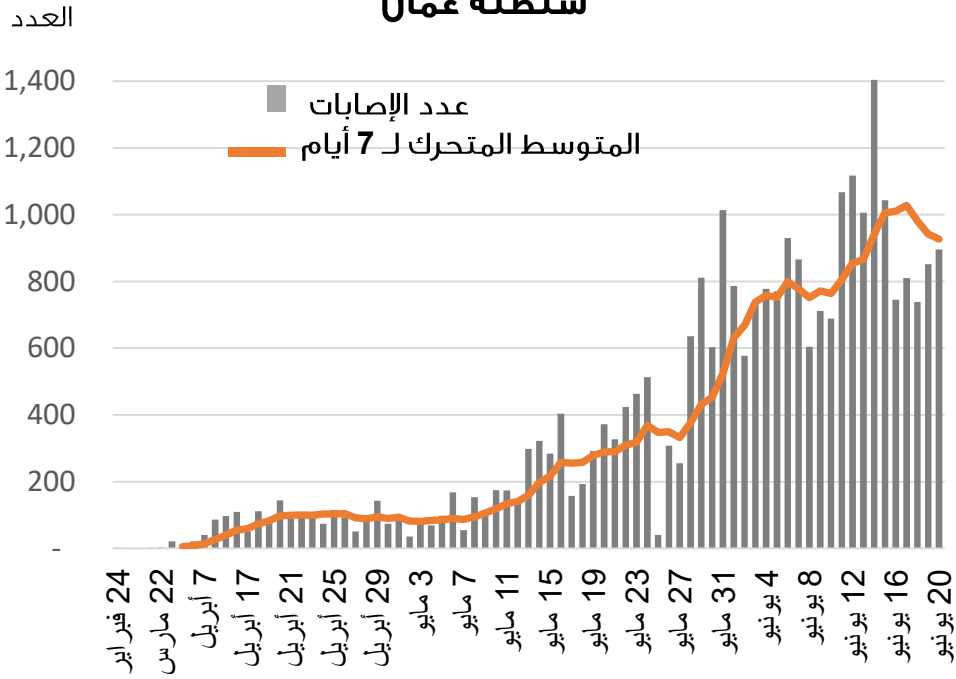

المنحنى الوبائي لعدد الإصابات اليومية لكوفيد-19 في دول مجلس التعاون ، 20 يونيو 2020م

سلطنة عمان