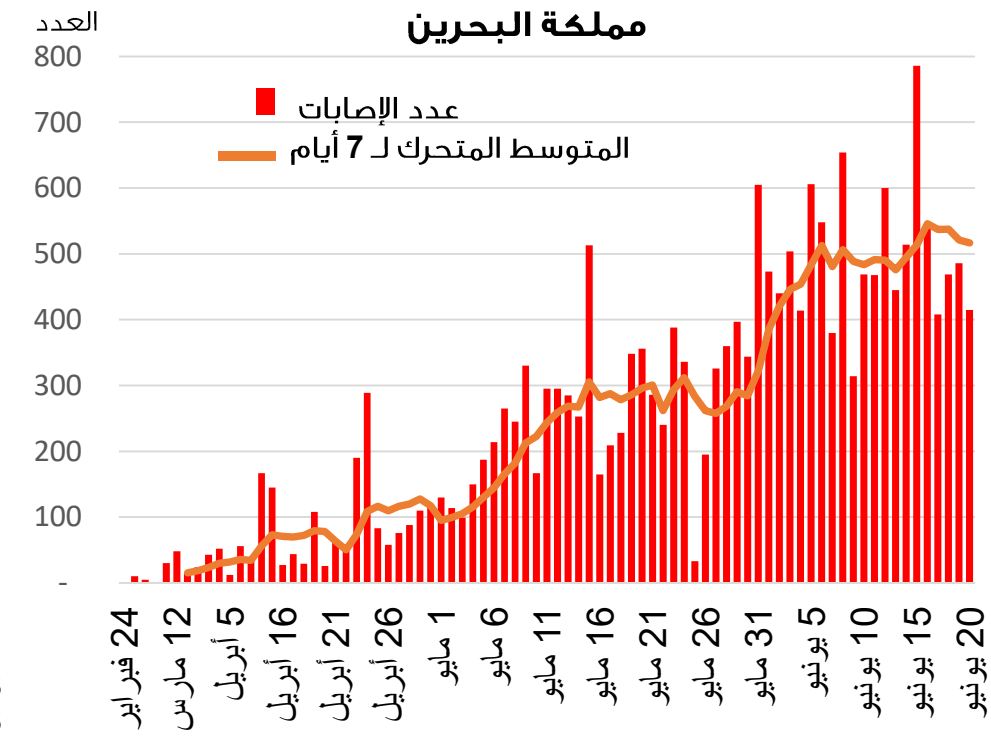

مملكة البحرين