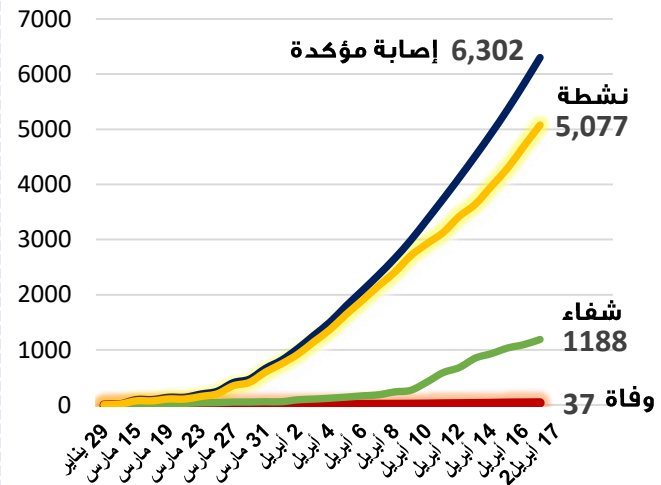

الإمارات العربية المتحدة