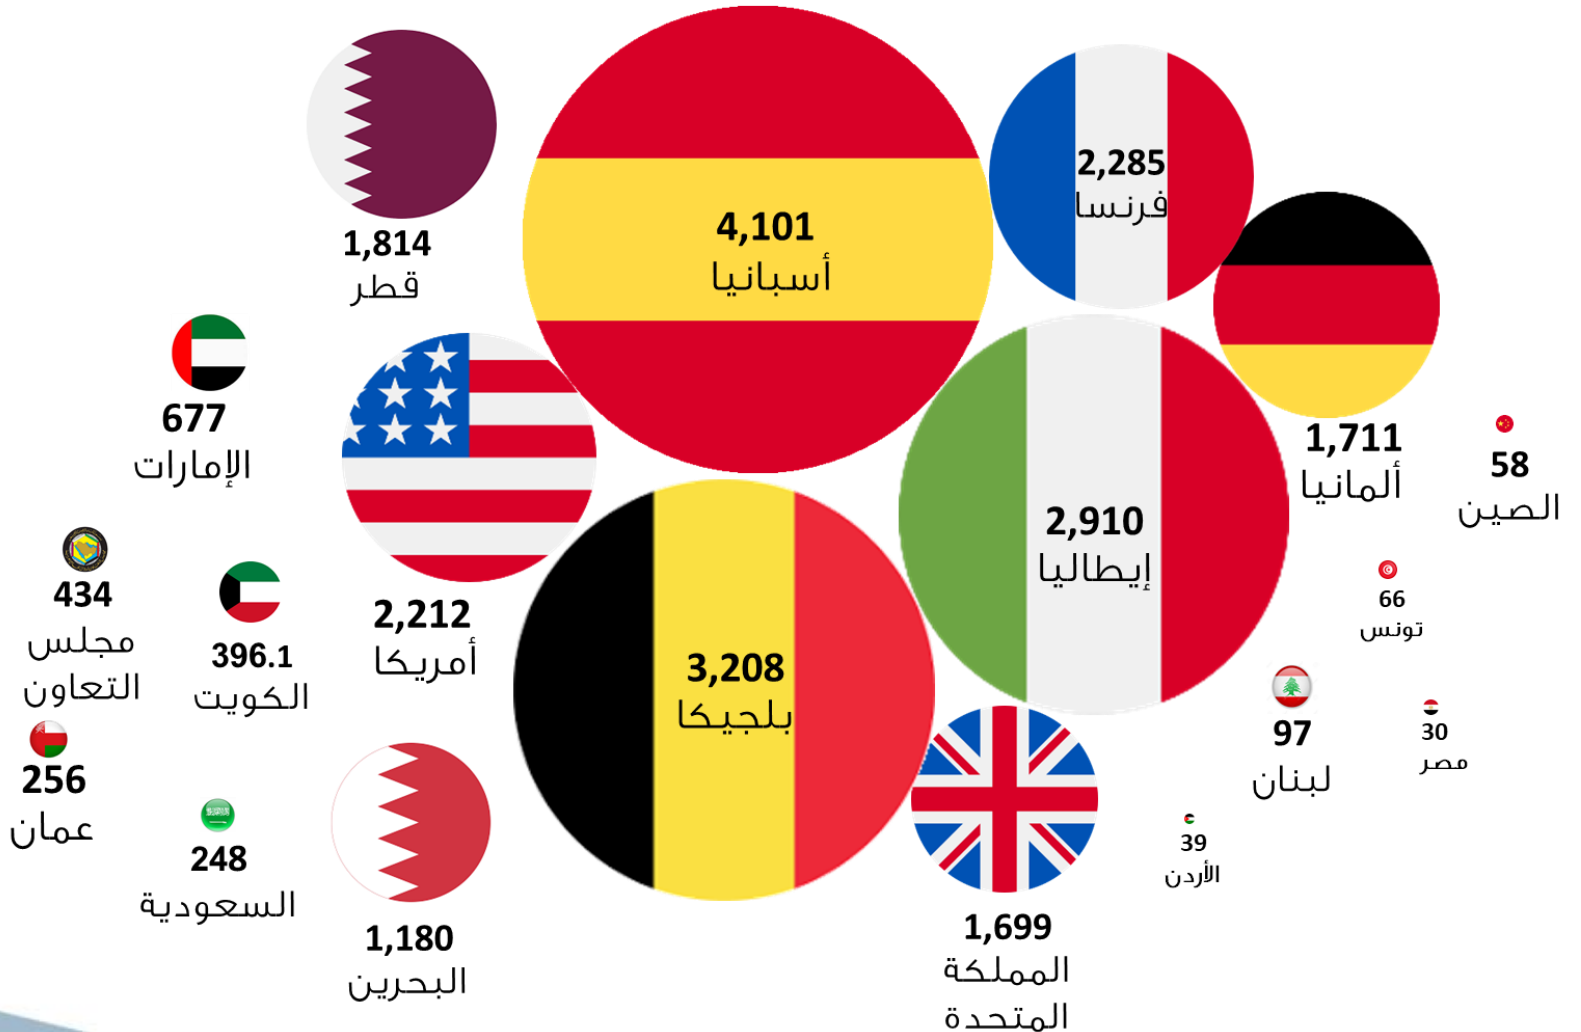

## مستجدات فيروس كورونا (كوفيد-19) في 18 أبريل 2020م

تضاعف عدد الإصابات المؤكدة لكوفيد-19 حسب الأيام حتى 18 أبريل 2020م

معدل الإصابات المؤكدة لكوفيد-19 لكل مليون من السكان في 18 أبريل 2020م

## مستجدات فيروس كورونا (كوفيد-19) في 18 أبريل 2020م

مجلس التعاون

### المملكة العربية السعودية

### سلطنة عمان