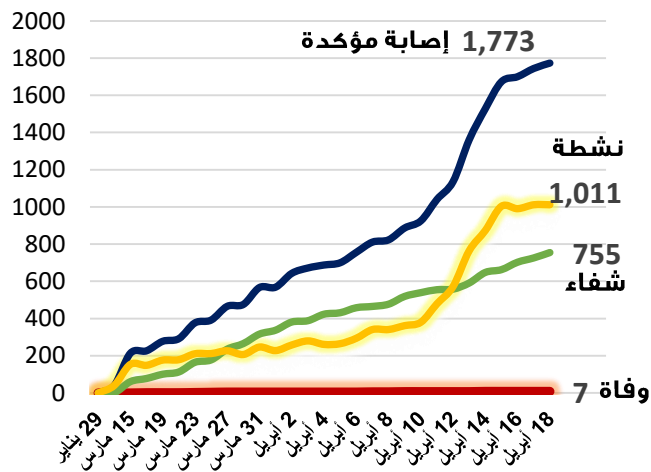

مملكة البحرين