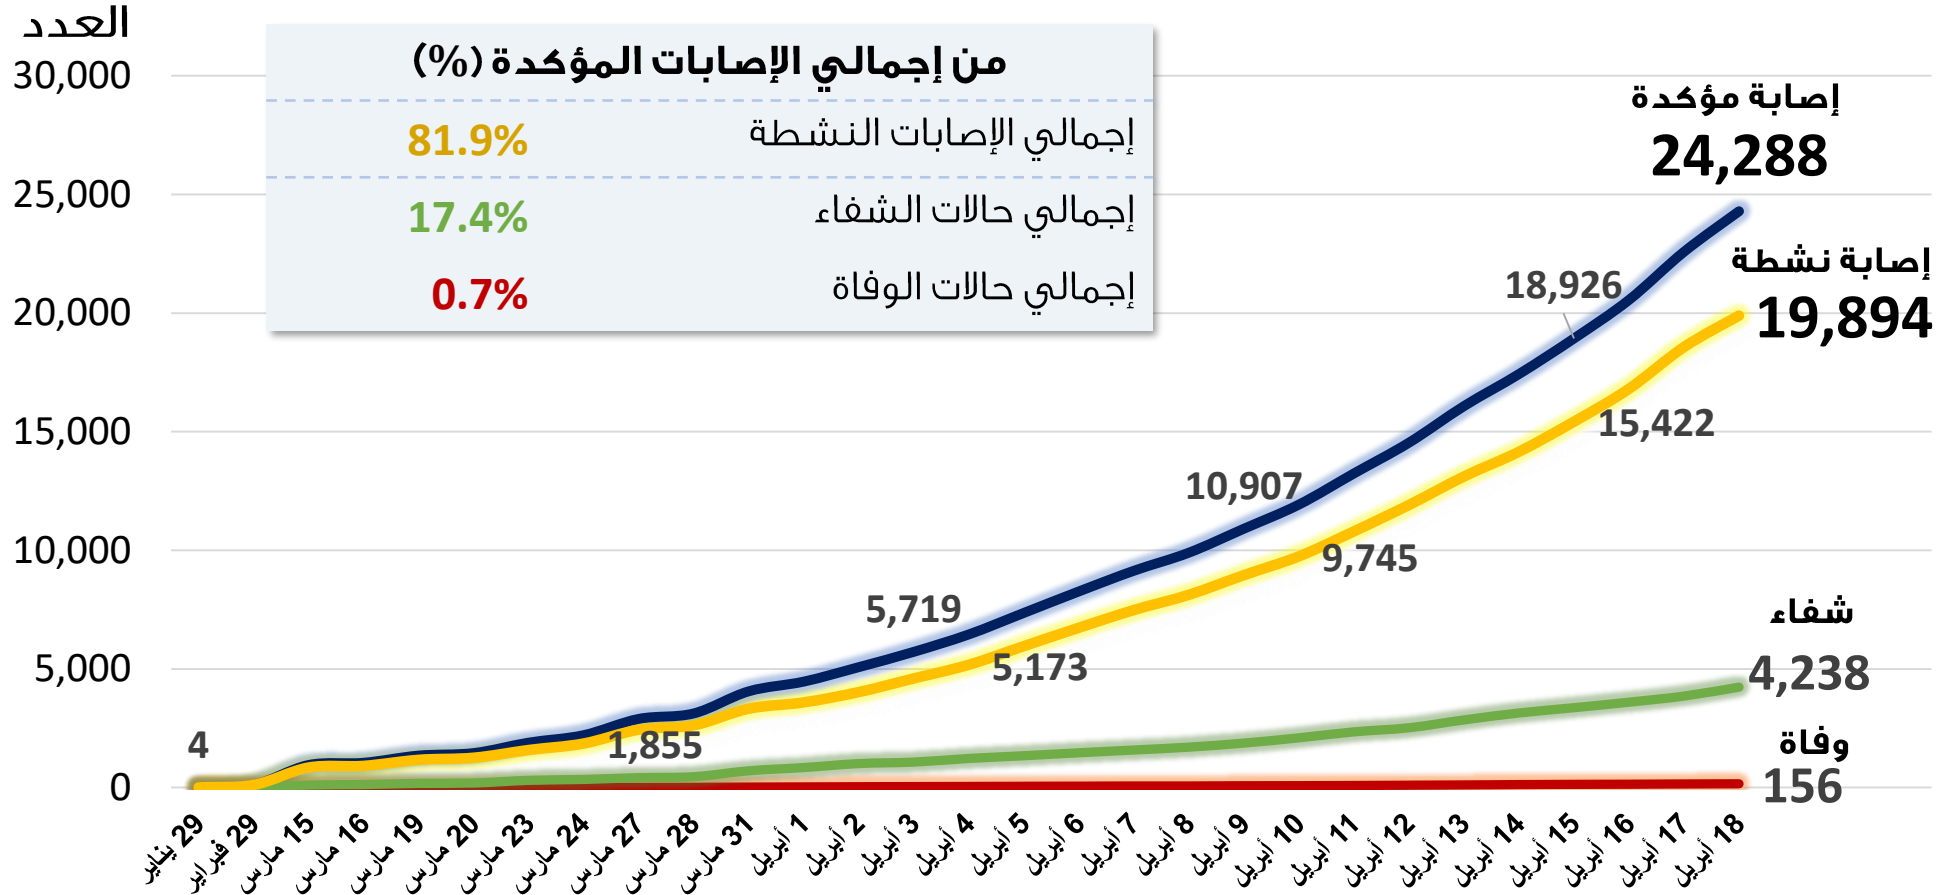

## مستجدات فيروس كورونا (كوفيد-19) في 18 أبريل 2020م

تضاعف عدد الإصابات المؤكدة لكوفيد-19 حسب الأيام حتى 18 أبريل 2020م

معدل الإصابات المؤكدة لكوفيد-19 لكل مليون من السكان في 18 أبريل 2020م

## مستجدات فيروس كورونا (كوفيد-19) في 18 أبريل 2020م

مجلس التعاون