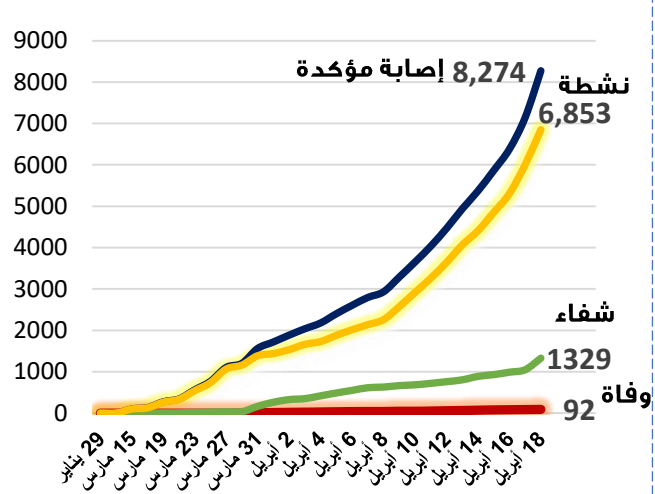

المملكة العربية السعودية