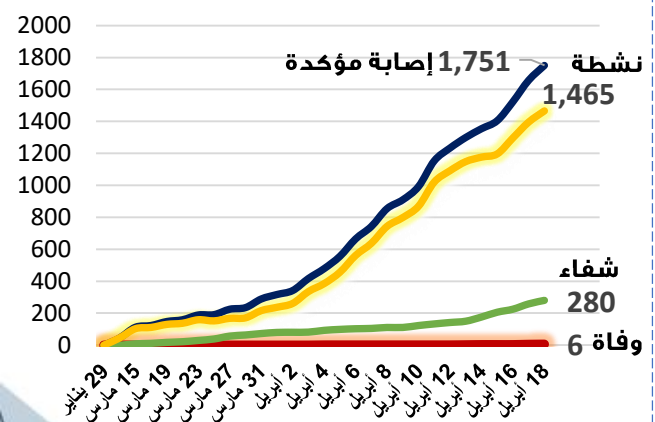

دولة الكويت