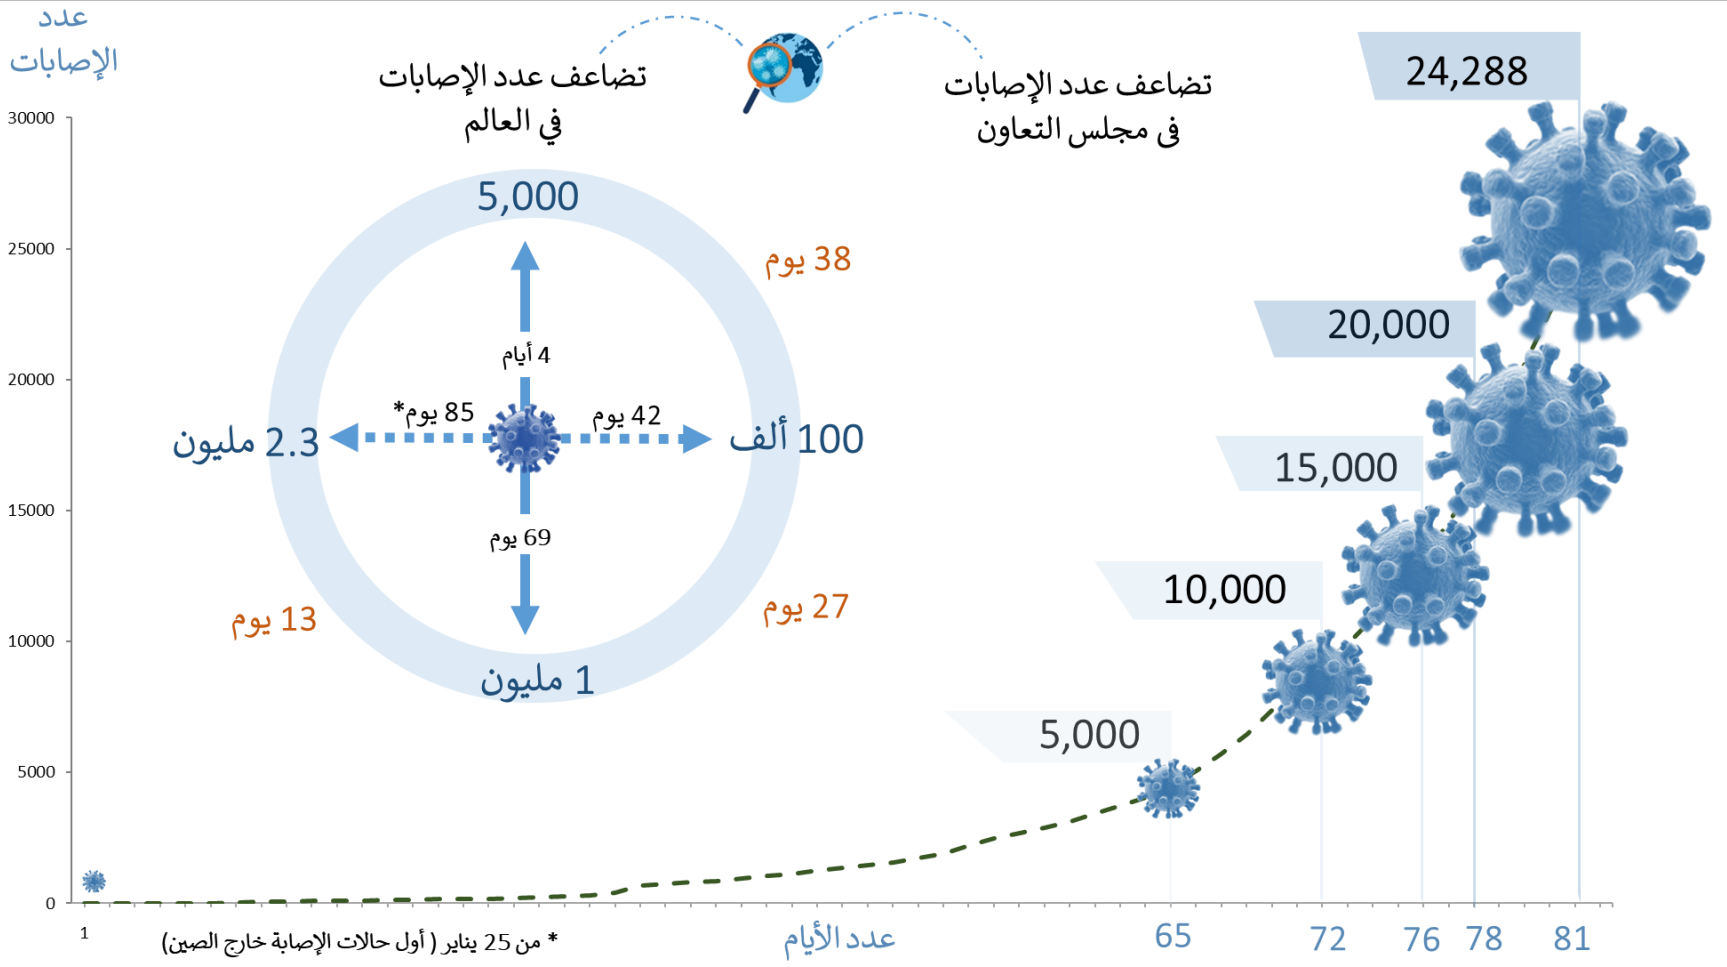

## مستجدات فيروس كورونا (كوفيد-19) في 18 أبريل 2020م

تضاعف عدد الإصابات المؤكدة لكوفيد-19 حسب الأيام حتى 18 أبريل 2020م

معدل الإصابات المؤكدة لكوفيد-19 لكل مليون من السكان في 18 أبريل 2020م

## مستجدات فيروس كورونا (كوفيد-19) في 18 أبريل 2020م

مجلس التعاون