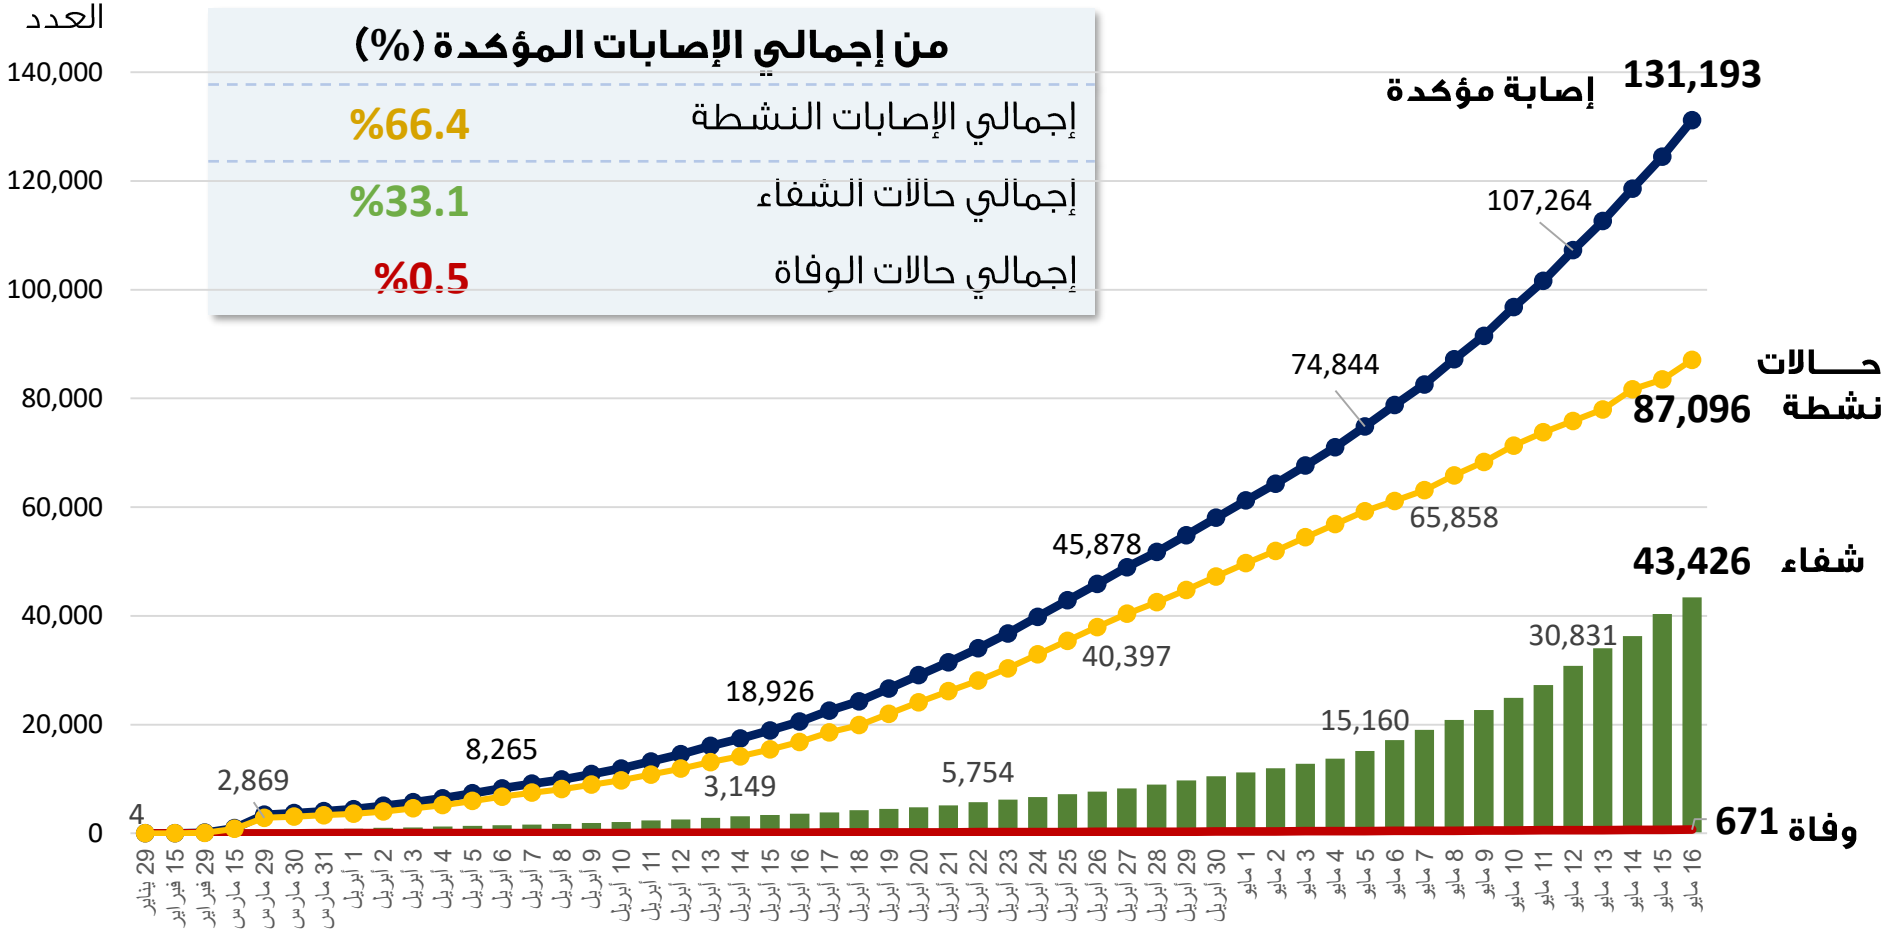

مستجدات كوفيد-19 في مجلس التعاون ، 16 مايو 2020م

معدل الإصابات المؤكدة لكل مليون من السكان في دول مجلس التعاون وبعض دول العالم حتى 16 مايو 2020م

الملخص الأسبوعي

نسبة حالات الشفاء (%) من إجمالي الإصابات المؤكدة حتى 16 مايو 2020م

نسبة حالات الوفاة من إجمالي الإصابات المؤكدة حتى 16 مايو 2020م