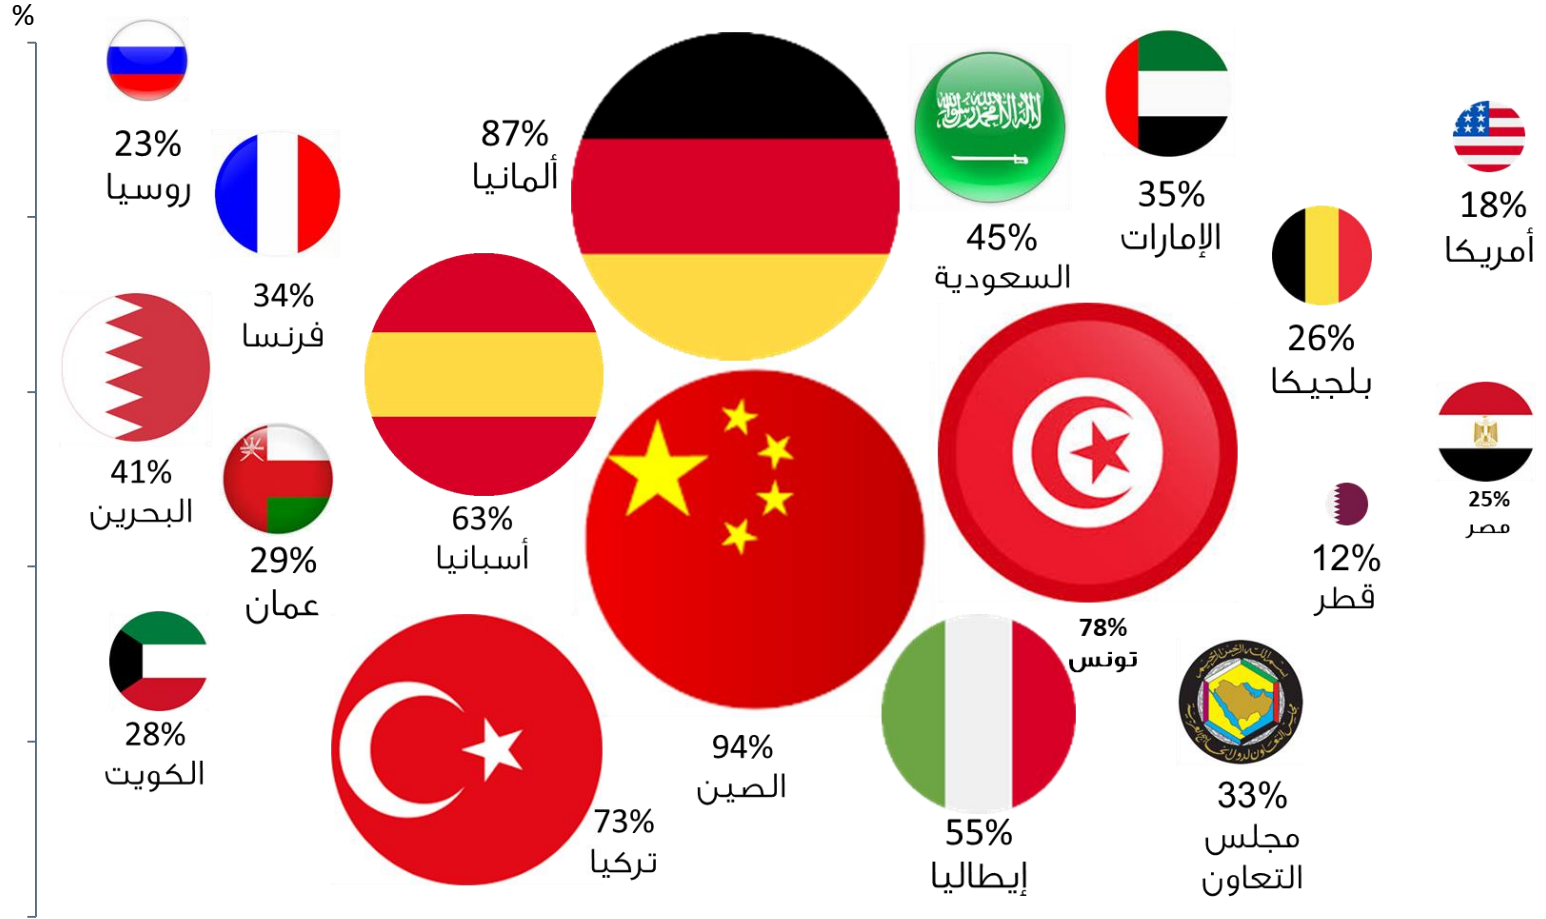

مستجدات كوفيد-19 في مجلس التعاون ، 16 مايو 2020م

معدل الإصابات المؤكدة لكل مليون من السكان في دول مجلس التعاون وبعض دول العالم حتى 16 مايو 2020م

الملخص الأسبوعي

نسبة حالات الشفاء (%) من إجمالي الإصابات المؤكدة حتى 16 مايو 2020م

نسبة حالات الوفاة من إجمالي الإصابات المؤكدة حتى 16 مايو 2020م