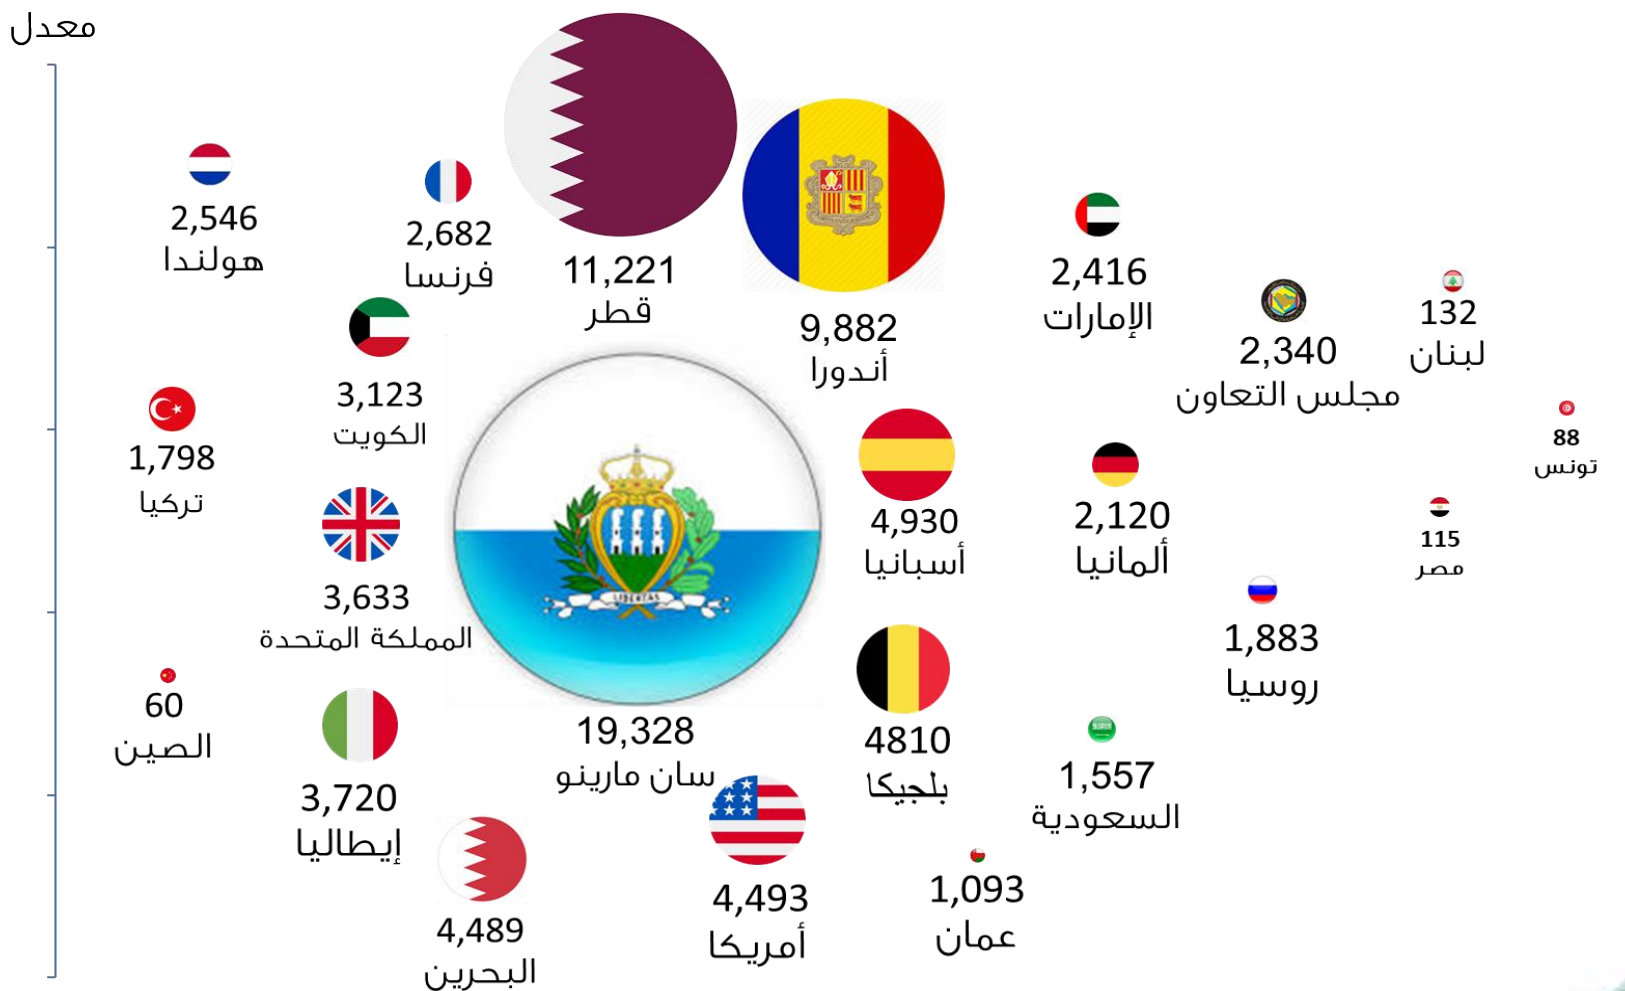

مستجدات كوفيد-19 في مجلس التعاون ، 16 مايو 2020م

معدل الإصابات المؤكدة لكل مليون من السكان في دول مجلس التعاون وبعض دول العالم حتى 16 مايو 2020م

الملخص الأسبوعي

نسبة حالات الشفاء (%) من إجمالي الإصابات المؤكدة حتى 16 مايو 2020م

نسبة حالات الوفاة من إجمالي الإصابات المؤكدة حتى 16 مايو 2020م